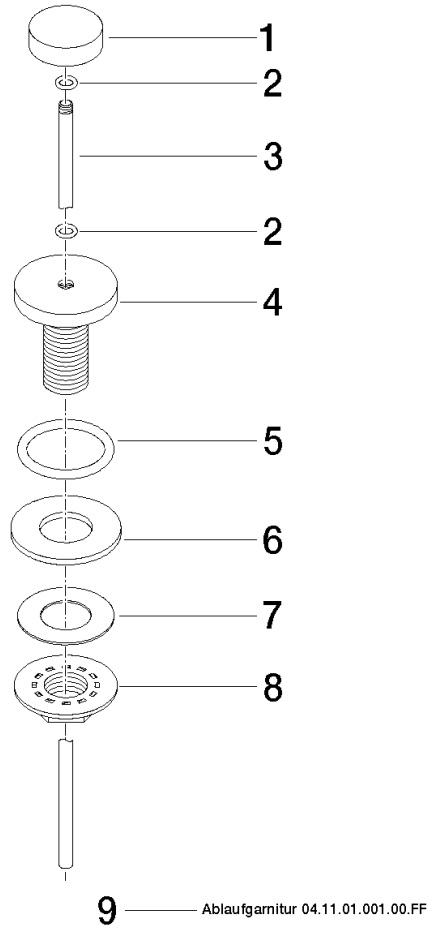

Garniture d'écoulement avec bouton à tirer pour montage sur gorge 1 1/4" -
Dark Chrome

IMO

10 200 970

S'adapte aux gammes suivantes : IMO,
LULU, MADISON, MEM, TARA, CL.1, LISSÉ,
VAIA, META, CYO

	Dark Chrome	10 200 970-19
	Chrome	10 200 970-00
	Platine brossé	10 200 970-06
	Platine	10 200 970-08
	Laiton (Or 23cts)	10 200 970-09
	Or clair	10 200 970-26
	Or clair brossé	10 200 970-27
	Laiton brossé (Or 23cts)	10 200 970-28
	Noir mat	10 200 970-33
	Bronze brossé	10 200 970-42
	Champagne brossé (Or 22cts)	10 200 970-46
	Champagne (Or 22cts)	10 200 970-47
	Chrome brossé	10 200 970-93
	Dark Platinum brossé	10 200 970-99

Garniture d'écoulement avec bouton à tirer pour montage sur gorge 1 1/4" -
Dark Chrome

IMO

10 200 970

Convient uniquement à un lavabo avec trop-plein.

Garniture d'écoulement avec bouton à tirer pour montage sur gorge 1 1/4" -
Dark Chrome

IMO

10 200 970
mm [inches]

Garniture d'écoulement avec bouton à tirer pour montage sur gorge 1 1/4" -
Dark Chrome

IMO

10 200 970

Les pièces pour les
autres finitions
peuvent être
trouvées ici : Chrome

Garniture d'écoulement avec bouton à tirer pour montage sur gorge 1 1/4" -
Dark Chrome