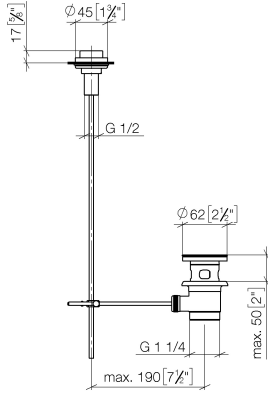

Garniture d'écoulement avec bouton à tirer pour montage sur gorge 1 1/4" -
Dark Chrome

IMO

10 200 970

S'adapte aux gammes suivantes : IMO,
LULU, MADISON, MEM, TARA, CL.1, LISSÉ,
VAIA, META, CYO

	Dark Chrome	10 200 970-19
	Chrome	10 200 970-00
	Platine brossé	10 200 970-06
	Platine	10 200 970-08
	Laiton (Or 23cts)	10 200 970-09
	Or clair	10 200 970-26
	Or clair brossé	10 200 970-27
	Laiton brossé (Or 23cts)	10 200 970-28
	Noir mat	10 200 970-33
	Bronze brossé	10 200 970-42
	Champagne brossé (Or 22cts)	10 200 970-46
	Champagne (Or 22cts)	10 200 970-47
	Chrome brossé	10 200 970-93
	Dark Platinum brossé	10 200 970-99

Garniture d'écoulement avec bouton à tirer pour montage sur gorge 1 1/4" -
Dark Chrome

IMO

10 200 970

Convient uniquement à un lavabo avec trop-plein.

Garniture d'écoulement avec bouton à tirer pour montage sur gorge 1 1/4" -
Dark Chrome

IMO

10 200 970
mm [inches]

Garniture d'écoulement avec bouton à tirer pour montage sur gorge 1 1/4" -
Dark Chrome

IMO

10 200 970

Les pièces pour les
autres finitions
peuvent être
trouvées ici : Chrome

Garniture d'écoulement avec bouton à tirer pour montage sur gorge 1 1/4" -
Dark Chrome