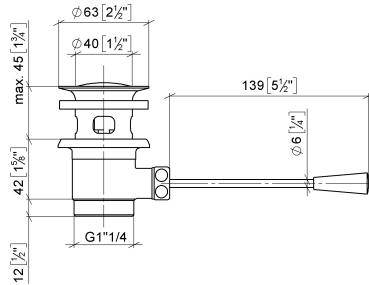

10 300 970

- longueur levier à genou : 185 mm

Convient uniquement à un lavabo avec trop-plein.

S'adapte aux gammes suivantes : IMO,  
LULU, MADISON, MEM, TARA, CL.1, LISSÉ,  
VAIA, META, CYO

	Chrome	10 300 970-00
	Platine brossé	10 300 970-06
	Platine	10 300 970-08
	Laiton (Or 23cts)	10 300 970-09
	Dark Chrome	10 300 970-19
	Or clair	10 300 970-26
	Or clair brossé	10 300 970-27
	Laiton brossé (Or 23cts)	10 300 970-28
	Noir mat	10 300 970-33
	Bronze brossé	10 300 970-42
	Champagne brossé (Or 22cts)	10 300 970-46
	Champagne (Or 22cts)	10 300 970-47
	Chrome brossé	10 300 970-93
	Dark Platinum brossé	10 300 970-99

10 300 970

mm [inches]  
1:2

10 300 970

Version du produit de 10/1/2023

Les pièces pour les autres finitions peuvent être trouvées ici : [Platine brossé](#)

## Garniture d'écoulement 1 1/4" - Chrome

IMO

10 300 970

### Liste des pièces de rechange

Version du produit de 10/1/2023

N°	Article Numéro	Désignation	Fréquence de montage	Délai de livraison
	90 11 01 026 00-00	tasse	10	2