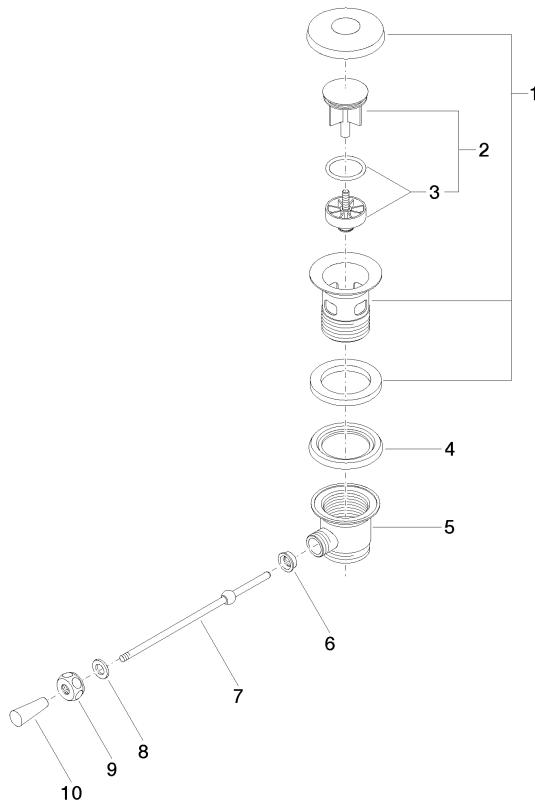

10 300 970

- longueur levier à genou : 185 mm

Convient uniquement à un lavabo avec trop-plein.

S'adapte aux gammes suivantes : IMO,  
LULU, MADISON, MEM, TARA, CL.1, LISSÉ,  
VAIA, META, CYO

	Chrome	10 300 970-00
	Platine brossé	10 300 970-06
	Platine	10 300 970-08
	Laiton (Or 23cts)	10 300 970-09
	Dark Chrome	10 300 970-19
	Or clair	10 300 970-26
	Or clair brossé	10 300 970-27
	Laiton brossé (Or 23cts)	10 300 970-28
	Noir mat	10 300 970-33
	Bronze brossé	10 300 970-42
	Champagne brossé (Or 22cts)	10 300 970-46
	Champagne (Or 22cts)	10 300 970-47
	Chrome brossé	10 300 970-93
	Dark Platinum brossé	10 300 970-99

10 300 970

mm [inches]  
1:2

10 300 970

Version du produit de 10/1/2023

Les pièces pour les autres finitions peuvent être trouvées ici : [Platine brossé](#)

## Garniture d'écoulement 1 1/4" - Chrome

IMO

10 300 970

### Liste des pièces de rechange

Version du produit de 10/1/2023

N°	Article Numéro	Désignation	Fréquence de montage	Délai de livraison
	90 11 01 026 00-00	tasse	10	2