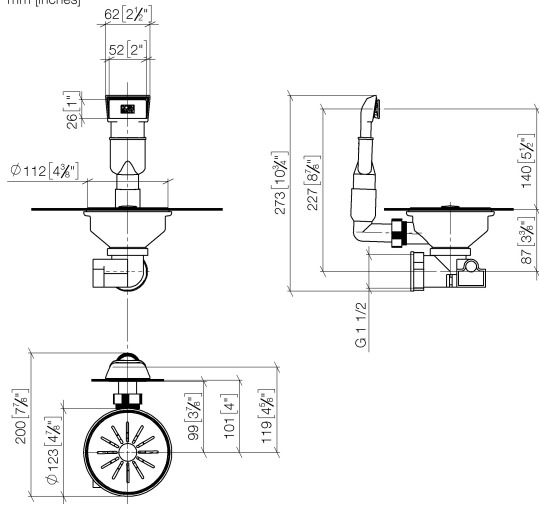

Garniture d'écoulement et de trop-plein. Verrouillable manuellement - Nickel

10 400 003

- bonde d'évacuation verrouillable manuellement 3 1/2"
- trop-plein masqué
- filtre

Ne convient qu'en combinaison avec un évier en acier inoxydable poli.

Garniture d'écoulement et de trop-plein. Verrouillable manuellement - Nickel

10 400 003

mm [inches]

Garniture d'écoulement et de trop-plein. Verrouillable manuellement - Nickel

10 400 003

Garniture d'écoulement et de trop-plein. Verrouillable manuellement - Nickel

10 400 003

Liste des pièces de rechange

N°	Article Numéro	Désignation	Fréquence de montage	Délai de livraison
	90 11 01 200 09-85	raccord	4	60