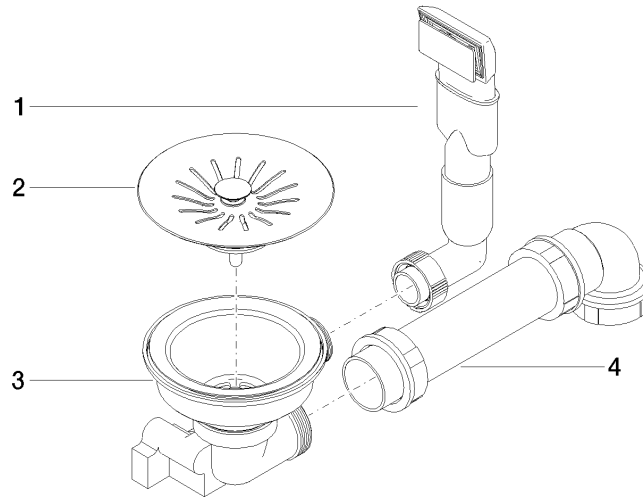

Garniture d'écoulement et de trop-plein. Verrouillable manuellement - Nickel

10 400 003

- bonde d'évacuation verrouillable manuellement 3 1/2"
- trop-plein masqué
- filtre

Ne convient qu'en combinaison avec un évier en acier inoxydable poli.

Garniture d'écoulement et de trop-plein. Verrouillable manuellement - Nickel

10 400 003

mm [inches]

Garniture d'écoulement et de trop-plein. Verrouillable manuellement - Nickel

10 400 003

Garniture d'écoulement et de trop-plein. Verrouillable manuellement - Nickel

10 400 003

Liste des pièces de rechange

N°	Article Numéro	Désignation	Fréquence de montage	Délai de livraison
	90 11 01 200 09-85	raccord	4	60