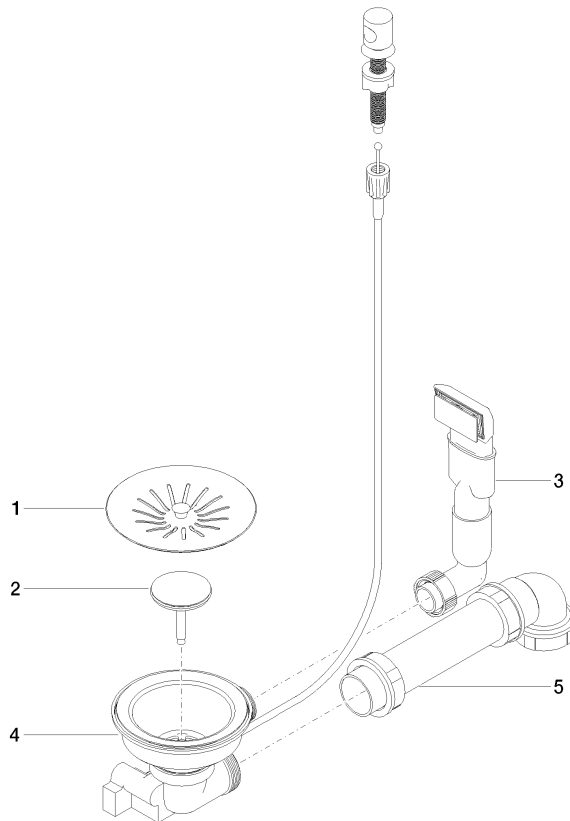

Garniture d'écoulement et de trop-plein. avec bouton à tirer - Nickel

10 405 003

- bonde à commande excentrique 3 1/2"
- tirette avec câble Bowden
- trop-plein masqué
- filtre

Ne convient qu'en combinaison avec un évier en acier inoxydable poli.

Garniture d'écoulement et de trop-plein. avec bouton à tirer - Nickel

10 405 003

Garniture d'écoulement et de trop-plein. avec bouton à tirer - Nickel

10 405 003

Liste des pièces de rechange

N°	Article Numéro	Désignation	Fréquence de montage	Délai de livraison
1	90 11 01 201 06-85	recouvrement	1	60
2	90 11 01 201 01 90	bonde de fond	1	60
3	90 11 01 201 07-85	raccord	1	2
4	90 11 01 201 08-85	boîtier (complètement)	1	2
5	90 11 01 201 02 90	tuyauterie	1	60