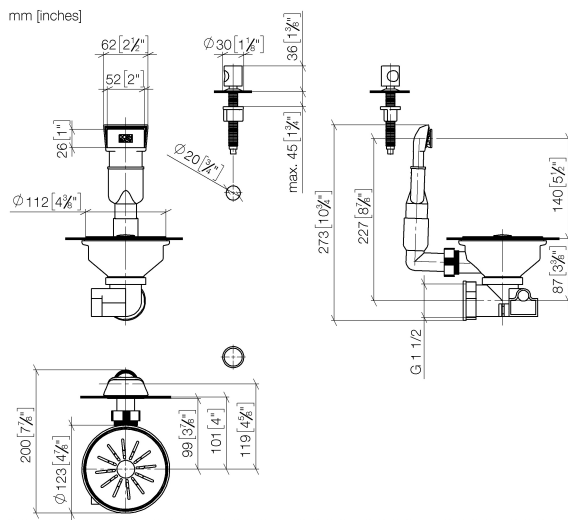

Garniture d'écoulement et de trop-plein. avec bouton à tirer - Nickel

10 405 003

- bonde à commande excentrique 3 1/2"
- tirette avec câble Bowden
- trop-plein masqué
- filtre

Ne convient qu'en combinaison avec un évier en acier inoxydable poli.

Garniture d'écoulement et de trop-plein. avec bouton à tirer - Nickel

10 405 003

Garniture d'écoulement et de trop-plein. avec bouton à tirer - Nickel

10 405 003

Liste des pièces de rechange

N°	Article Numéro	Désignation	Fréquence de montage	Délai de livraison
1	90 11 01 201 06-85	recouvrement	1	60
2	90 11 01 201 01 90	bonde de fond	1	60
3	90 11 01 201 07-85	raccord	1	2
4	90 11 01 201 08-85	boîtier (complètement)	1	2
5	90 11 01 201 02 90	tuyauterie	1	60