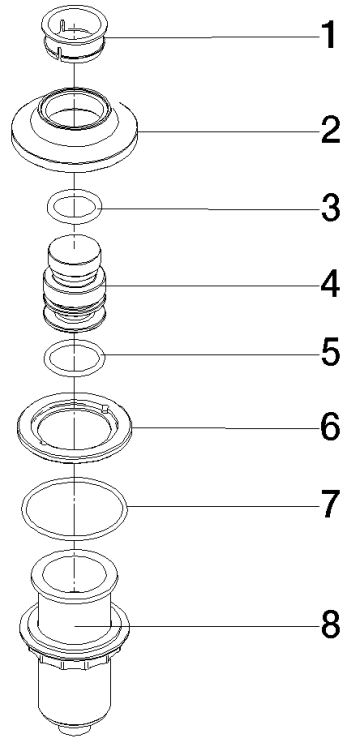

Plus d'informations sur www.insinkerator.com

	Platine brossé	10 713 809-06
	Chrome	10 713 809-00
	Platine	10 713 809-08
	Laiton (Or 23cts)	10 713 809-09
	Dark Chrome	10 713 809-19
	Laiton brossé (Or 23cts)	10 713 809-28
	Noir mat	10 713 809-33
	Champagne brossé (Or 22cts)	10 713 809-46
	Champagne (Or 22cts)	10 713 809-47
	Chrome brossé	10 713 809-93
	Dark Platinum brossé	10 713 809-99

10 713 809

mm [inches]

10 713 809

Version du produit de 7/1/2023

Les pièces pour les
autres finitions
peuvent être
trouvées ici : Chrome

VAIA AIR SWITCH bouton de commande de broyeur - Platine brossé

VAIA

10 713 809

Liste des pièces de rechange

Version du produit de 7/1/2023

N°	Article Numéro	Désignation	Fréquence de montage	Délai de livraison
	09 28 10 141 90	douille	8	2