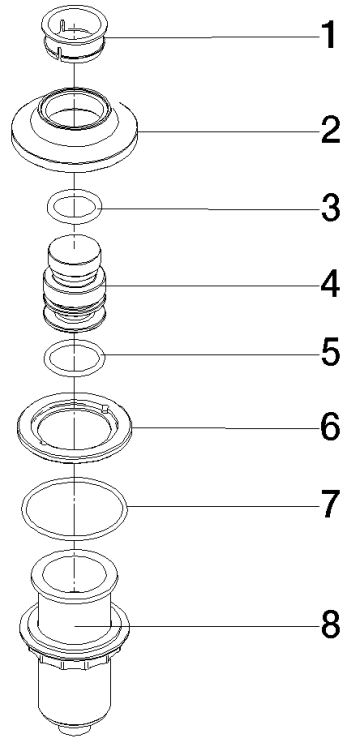

Plus d'informations sur www.insinkerator.com

	Laiton (Or 23cts)	10 713 809-09
	Chrome	10 713 809-00
	Platine brossé	10 713 809-06
	Platine	10 713 809-08
	Dark Chrome	10 713 809-19
	Laiton brossé (Or 23cts)	10 713 809-28
	Noir mat	10 713 809-33
	Champagne brossé (Or 22cts)	10 713 809-46
	Champagne (Or 22cts)	10 713 809-47
	Chrome brossé	10 713 809-93
	Dark Platinum brossé	10 713 809-99

10 713 809

mm [inches]

10 713 809

Version du produit de 7/1/2023

Les pièces pour les
autres finitions
peuvent être
trouvées ici : Chrome

VAIA AIR SWITCH bouton de commande de broyeur - Laiton (Or 23cts)

VAIA

10 713 809

Liste des pièces de rechange

Version du produit de 7/1/2023

N°	Article Numéro	Désignation	Fréquence de montage	Délai de livraison
	09 28 10 141 90	douille	8	2