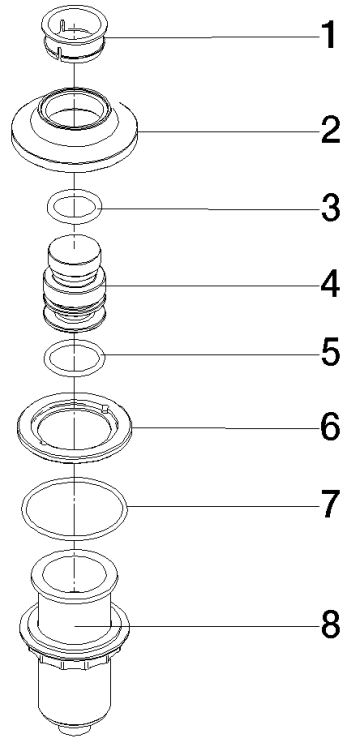

Plus d'informations sur www.insinkerator.com

| | | |
|--|-----------------------------|---------------|
|  | Dark Chrome | 10 713 809-19 |
|  | Chrome | 10 713 809-00 |
|  | Platine brossé | 10 713 809-06 |
|  | Platine | 10 713 809-08 |
|  | Laiton (Or 23cts) | 10 713 809-09 |
|  | Laiton brossé (Or 23cts) | 10 713 809-28 |
|  | Noir mat | 10 713 809-33 |
|  | Champagne brossé (Or 22cts) | 10 713 809-46 |
|  | Champagne (Or 22cts) | 10 713 809-47 |
|  | Chrome brossé | 10 713 809-93 |
|  | Dark Platinum brossé | 10 713 809-99 |

10 713 809

mm [inches]

10 713 809

Version du produit de 7/1/2023

Les pièces pour les
autres finitions
peuvent être
trouvées ici : Chrome

VAIA AIR SWITCH bouton de commande de broyeur - Dark Chrome

VAIA

10 713 809

Liste des pièces de rechange

Version du produit de 7/1/2023

| N° | Article Numéro | Désignation | Fréquence de montage | Délai de livraison |
|----|-----------------|-------------|----------------------|--------------------|
| | 09 28 10 141 90 | douille | 8 | 2 |