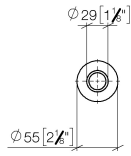

10 713 809

mm [inches]

10 713 809

Version du produit de 7/1/2023

Les pièces pour les
autres finitions
peuvent être
trouvées ici : Chrome

VAIA AIR SWITCH bouton de commande de broyeur - Dark Platinum brossé