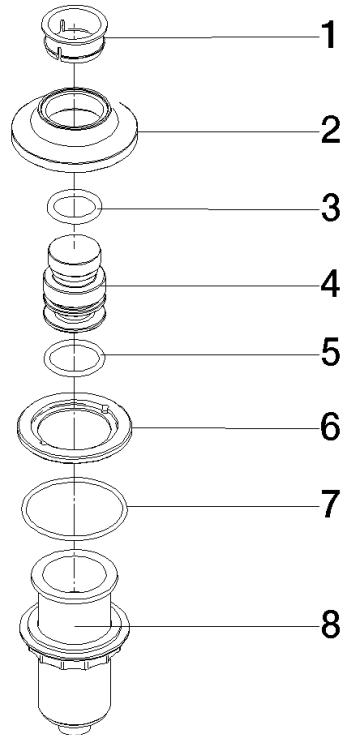

Plus d'informations sur www.insinkerator.com

	Dark Platinum brossé	10 713 809-99
	Chrome	10 713 809-00
	Platine brossé	10 713 809-06
	Platine	10 713 809-08
	Laiton (Or 23cts)	10 713 809-09
	Dark Chrome	10 713 809-19
	Laiton brossé (Or 23cts)	10 713 809-28
	Noir mat	10 713 809-33
	Champagne brossé (Or 22cts)	10 713 809-46
	Champagne (Or 22cts)	10 713 809-47
	Chrome brossé	10 713 809-93

10 713 809

mm [inches]

10 713 809

Version du produit de 7/1/2023

Les pièces pour les
autres finitions
peuvent être
trouvées ici : Chrome

VAIA AIR SWITCH bouton de commande de broyeur - Dark Platinum brossé

VAIA

10 713 809

Liste des pièces de rechange

Version du produit de 7/1/2023

N°	Article Numéro	Désignation	Fréquence de montage	Délai de livraison
	09 28 10 141 90	douille	8	2