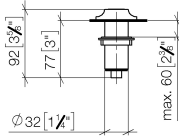

10 713 809

mm [inches]

10 713 809

Version du produit de 7/1/2023

Les pièces pour les
autres finitions
peuvent être
trouvées ici : Chrome

VAIA AIR SWITCH bouton de commande de broyeur - Dark Platinum brossé