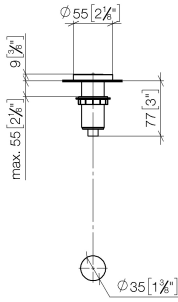

10 713 970

mm [inches]

10 713 970

Les pièces pour les
autres finitions
peuvent être
trouvées ici : Chrome

AIR SWITCH bouton de commande de broyeur - Dark Platinum brossé

ELIO

10 713 970

Liste des pièces de rechange