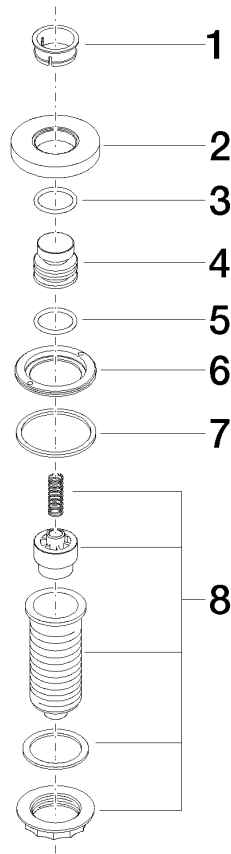

	Dark Platinum brossé	10 713 970-99
	Chrome	10 713 970-00
	Platine brossé	10 713 970-06
	Platine	10 713 970-08
	Laiton (Or 23cts)	10 713 970-09
	Dark Chrome	10 713 970-19
	Laiton brossé (Or 23cts)	10 713 970-28
	Noir mat	10 713 970-33
	Champagne brossé (Or 22cts)	10 713 970-46
	Champagne (Or 22cts)	10 713 970-47
	Chrome brossé	10 713 970-93

10 713 970

mm [inches]

10 713 970

Les pièces pour les
autres finitions
peuvent être
trouvées ici : Chrome

AIR SWITCH bouton de commande de broyeur - Dark Platinum brossé

ELIO

10 713 970

Liste des pièces de rechange

N°	Article Numéro	Désignation	Fréquence de montage	Délai de livraison
	09 28 10 141 90	douille	8	2