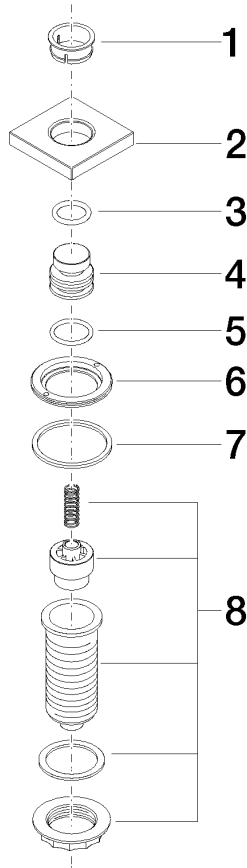

Plus d'informations sur [www.insinkerator.com](http://www.insinkerator.com)

S'adapte aux gammes suivantes: LOT

	Dark Chrome	10 714 970-19
	Chrome	10 714 970-00
	Platine brossé	10 714 970-06
	Platine	10 714 970-08
	Laiton (Or 23cts)	10 714 970-09
	Laiton brossé (Or 23cts)	10 714 970-28
	Champagne brossé (Or 22cts)	10 714 970-46
	Champagne (Or 22cts)	10 714 970-47
	Chrome brossé	10 714 970-93
	Dark Platinum brossé	10 714 970-99

10 714 970

mm [inches]

10 714 970

Les pièces pour les autres finitions peuvent être trouvées ici : [Chrome](#)

AIR SWITCH bouton de commande de broyeur - Dark Chrome

LOT

10 714 970

## Liste des pièces de rechange