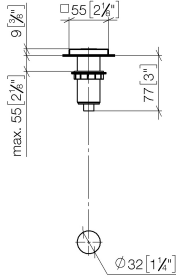

Plus d'informations sur [www.insinkerator.com](http://www.insinkerator.com)

S'adapte aux gammes suivantes: LOT

	Dark Chrome	10 714 970-19
	Chrome	10 714 970-00
	Platine brossé	10 714 970-06
	Platine	10 714 970-08
	Laiton (Or 23cts)	10 714 970-09
	Laiton brossé (Or 23cts)	10 714 970-28
	Champagne brossé (Or 22cts)	10 714 970-46
	Champagne (Or 22cts)	10 714 970-47
	Chrome brossé	10 714 970-93
	Dark Platinum brossé	10 714 970-99

10 714 970

mm [inches]

10 714 970

Les pièces pour les autres finitions peuvent être trouvées ici : [Chrome](#)

AIR SWITCH bouton de commande de broyeur - Dark Chrome

LOT

10 714 970