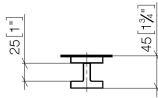

Accessoires requis

Jeu de fixation pour montage biface sur verre - 12 351 970 90

Poignée de porte - Chrome

11 000 980

mm [inches]

Poignée de porte - Chrome

11 000 980

Poignée de porte - Chrome