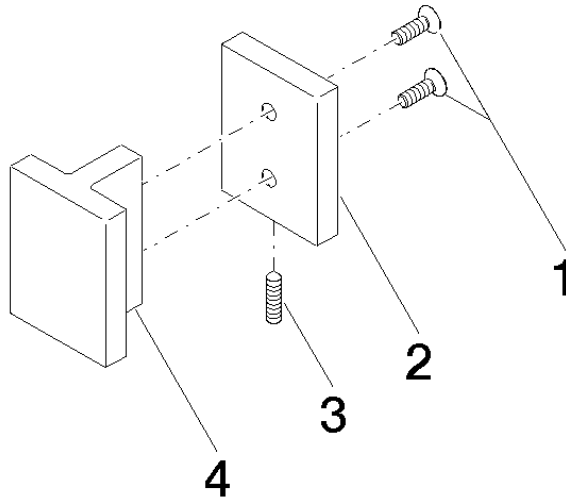

Poignée de porte - Chrome

11 000 980

	Chrome	11 000 980-00
	Platine brossé	11 000 980-06
	Noir mat	11 000 980-33

Accessoires requis

Jeu de fixation pour montage uniface sur verre - 12 350 970 90
 •à installer sur des carreaux de verre

Accessoires requis

Jeu de fixation pour montage biface sur verre - 12 351 970 90

Poignée de porte - Chrome

11 000 980

mm [inches]

Poignée de porte - Chrome

11 000 980

Poignée de porte - Chrome

11 000 980

Liste des pièces de rechange

N°	Article Numéro	Désignation	Fréquence de montage	Délai de livraison
	09 30 30 170 90	vis	5	2