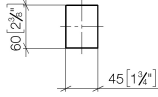

Accessoires requis

Jeu de fixation pour montage biface sur verre - 12 351 970 90

Poignée de porte - Chrome

11 000 980

mm [inches]

Poignée de porte - Chrome

11 000 980

Poignée de porte - Chrome