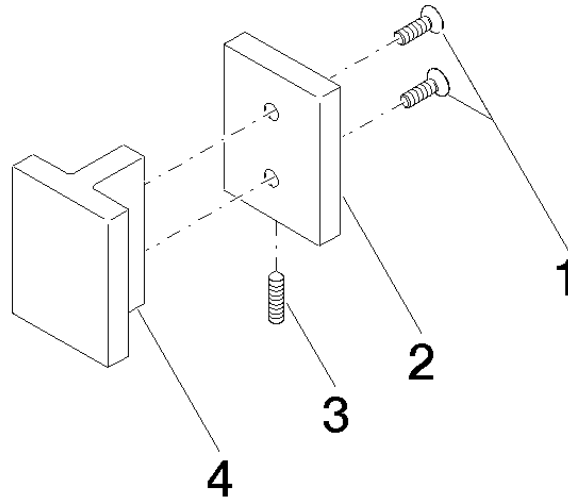

Poignée de porte - Chrome

11 000 980

	Chrome	11 000 980-00
	Platine brossé	11 000 980-06
	Noir mat	11 000 980-33

Accessoires requis

Jeu de fixation pour montage uniface sur verre - 12 350 970 90
 • à installer sur des carreaux de verre

Accessoires requis

Jeu de fixation pour montage biface sur verre - 12 351 970 90

Poignée de porte - Chrome

11 000 980

mm [inches]

Poignée de porte - Chrome

11 000 980

Liste des pièces de rechange

N°	Article Numéro	Désignation	Fréquence de montage	Délai de livraison
1	09 30 30 170 90	vis	2	2
2	08 17 98 557-00	recouvrement	1	10
3	04 31 11 113 00 90	tige	1	2
4	08 17 98 558-00	poignée	1	10