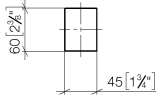

Accessoires requis

Jeu de fixation pour montage biface sur verre - 12 351 970 90

Poignée de porte - Chrome

11 000 980

mm [inches]

Poignée de porte - Chrome

11 000 980

Liste des pièces de rechange

N°	Article Numéro	Désignation	Fréquence de montage	Délai de livraison
1	09 30 30 170 90	vis	2	2
2	08 17 98 557-00	recouvrement	1	10
3	04 31 11 113 00 90	tige	1	2
4	08 17 98 558-00	poignée	1	10