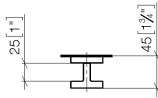

Accessoires requis

Jeu de fixation pour montage biface sur verre - 12 351 970 90

Poignée de porte - Chrome

11 000 980

mm [inches]

Poignée de porte - Chrome

11 000 980

Liste des pièces de rechange

N°	Article Numéro	Désignation	Fréquence de montage	Délai de livraison
1	09 30 30 170 90	vis	2	2
2	08 17 98 557-00	recouvrement	1	10
3	04 31 11 113 00 90	tige	1	2
4	08 17 98 558-00	poignée	1	10