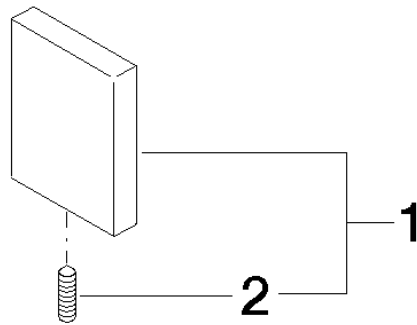

Cache - Platine brossé

11 001 980

Cache - Platine brossé

11 001 980

Cache - Platine brossé

11 001 980

mm [inches]

Cache - Platine brossé

11 001 980

Liste des pièces de rechange

N°	Article Numéro	Désignation	Fréquence de montage	Délai de livraison
2	04 31 11 113 00 90	tige	1	2