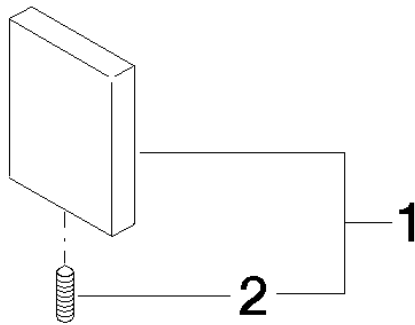

Cache - Noir mat

11 001 980

Cache - Noir mat

11 001 980

Cache - Noir mat

11 001 980

mm [inches]

Cache - Noir mat

11 001 980

Liste des pièces de rechange

N°	Article Numéro	Désignation	Fréquence de montage	Délai de livraison
2	04 31 11 113 00 90	tige	1	2