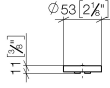

11 188 811

- avec marquage chaud/froid
- pour mélangeur de lavabo à deux trous

	Chrome	11 188 811-00
	Platine brossé	11 188 811-06
	Platine	11 188 811-08
	Laiton (Or 23cts)	11 188 811-09
	Dark Chrome	11 188 811-19
	Laiton brossé (Or 23cts)	11 188 811-28
	Dark Platinum brossé	11 188 811-99

11 188 811

mm [inches]

11 188 811

Les pièces pour les
autres finitions
peuvent être
trouvées ici : Platine
brossé