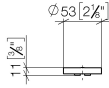

11 188 811

- avec marquage chaud/froid
- pour mélangeur de lavabo à deux trous

	Laiton (Or 23cts)	11 188 811-09
	Chrome	11 188 811-00
	Platine brossé	11 188 811-06
	Platine	11 188 811-08
	Dark Chrome	11 188 811-19
	Laiton brossé (Or 23cts)	11 188 811-28
	Dark Platinum brossé	11 188 811-99

11 188 811

mm [inches]

11 188 811

Les pièces pour les  
autres finitions  
peuvent être  
trouvées ici : Chrome