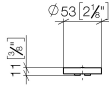

11 188 811

- avec marquage chaud/froid
- pour mélangeur de lavabo à deux trous

	Dark Chrome	11 188 811-19
	Chrome	11 188 811-00
	Platine brossé	11 188 811-06
	Platine	11 188 811-08
	Laiton (Or 23cts)	11 188 811-09
	Laiton brossé (Or 23cts)	11 188 811-28
	Dark Platinum brossé	11 188 811-99

11 188 811

mm [inches]

11 188 811

Les pièces pour les
autres finitions
peuvent être
trouvées ici : Chrome