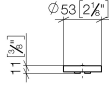

11 188 811

- avec marquage chaud/froid
- pour mélangeur de lavabo à deux trous

	Laiton brossé (Or 23cts)	11 188 811-28
	Chrome	11 188 811-00
	Platine brossé	11 188 811-06
	Platine	11 188 811-08
	Laiton (Or 23cts)	11 188 811-09
	Dark Chrome	11 188 811-19
	Dark Platinum brossé	11 188 811-99

11 188 811

mm [inches]

11 188 811

Les pièces pour les  
autres finitions  
peuvent être  
trouvées ici : Chrome