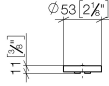

11 188 811

- avec marquage chaud/froid
- pour mélangeur de lavabo à deux trous

	Dark Platinum brossé	11 188 811-99
	Chrome	11 188 811-00
	Platine brossé	11 188 811-06
	Platine	11 188 811-08
	Laiton (Or 23cts)	11 188 811-09
	Dark Chrome	11 188 811-19
	Laiton brossé (Or 23cts)	11 188 811-28

11 188 811

mm [inches]

11 188 811

Les pièces pour les  
autres finitions  
peuvent être  
trouvées ici : Chrome