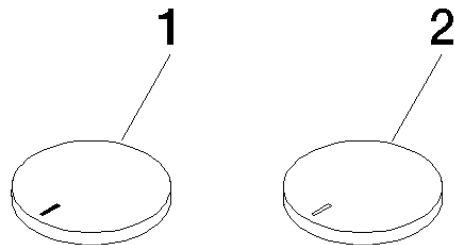

11 283 811 Version du produit de 7/1/2023

- avec marquage chaud/froid
- pour les mélangeurs de lavabo à trois trous et les mélangeurs de bain à cinq

	Chrome	11 283 811-00
	Platine brossé	11 283 811-06
	Platine	11 283 811-08
	Laiton (Or 23cts)	11 283 811-09
	Dark Chrome	11 283 811-19
	Laiton brossé (Or 23cts)	11 283 811-28
	Champagne brossé (Or 22cts)	11 283 811-46
	Champagne (Or 22cts)	11 283 811-47
	Dark Platinum brossé	11 283 811-99

## CYO Set d'inserts de poignée chaud et froid - Chrome

---

CYO

11 283 811 Version du produit de 7/1/2023

11 283 811 Version du produit de 7/1/2023

Les pièces pour les  
autres finitions  
peuvent être  
trouvées ici : Platine  
brossé