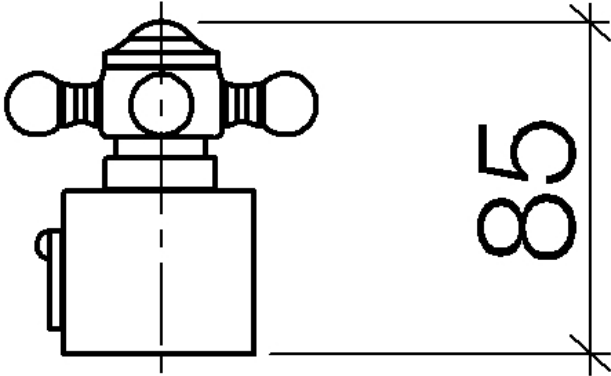

11 420 360

	Chrome	11 420 360-00
	Platine brossé	11 420 360-06
	Platine	11 420 360-08
	Laiton (Or 23cts)	11 420 360-09
	Laiton brossé (Or 23cts)	11 420 360-28
	Dark Platinum brossé	11 420 360-99

MADISON Poignée de graduation - Chrome

MADISON

11 420 360

11 420 360

11 420 360

Les pièces pour les autres finitions peuvent être trouvées ici : Platine brossé

Liste des pièces de rechange

N°	Article Numéro	Désignation	Fréquence de montage	Délai de livraison
1	09 20 36 005-00	poignée	1	10
2	09 26 01 016 90	accessoires	1	2
3	09 20 83 006 90	poignée	1	2
4	09 24 03 119 90	raccord à vis	1	2
6	09 20 36 004-00	poignée	4	10
7	90 30 30 027 00 90	vis	1	2
8	09 30 33 004 90	vis	1	2
10	90 21 33 020 00 90	poignée	1	2