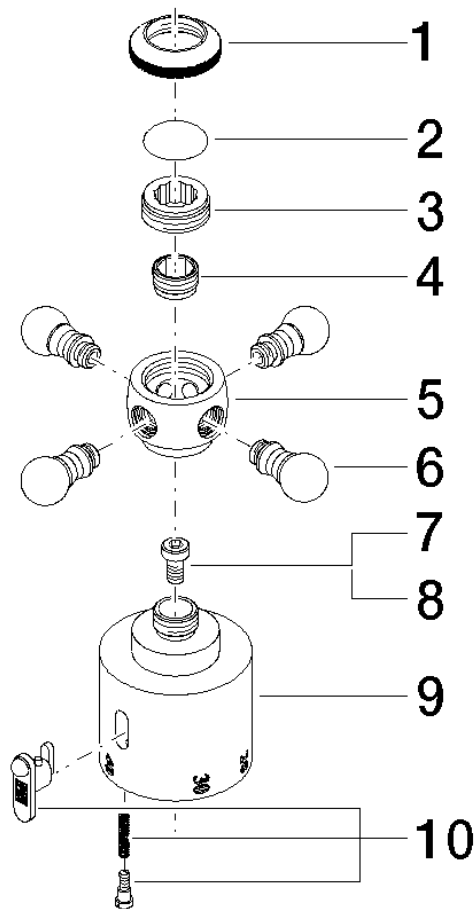

11 420 360

	Chrome	11 420 360-00
	Platine brossé	11 420 360-06
	Platine	11 420 360-08
	Laiton (Or 23cts)	11 420 360-09
	Laiton brossé (Or 23cts)	11 420 360-28
	Dark Platinum brossé	11 420 360-99

MADISON Poignée de graduation - Chrome

MADISON

11 420 360

11 420 360

11 420 360

Les pièces pour les autres finitions peuvent être trouvées ici : Platine brossé

Liste des pièces de rechange

N°	Article Numéro	Désignation	Fréquence de montage	Délai de livraison
1	09 20 36 005-00	poignée	1	10
2	09 26 01 016 90	accessoires	1	2
3	09 20 83 006 90	poignée	1	2
4	09 24 03 119 90	raccord à vis	1	2
6	09 20 36 004-00	poignée	4	10
7	90 30 30 027 00 90	vis	1	2
8	09 30 33 004 90	vis	1	2
10	90 21 33 020 00 90	poignée	1	2