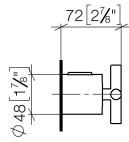

## TARA Poignée de réglage du débit - Dark Chrome

---

11 431 892

## TARA Poignée de réglage du débit - Dark Chrome

---

11 431 892

mm [inches]