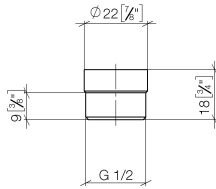

12 202 979

- adaptateur fileté M 20 x 1 filetage femelle x 1/2" pour raccordement d'un flexible de douche à filet femelle 1/2"

S'adapte aux gammes suivantes : IMO, LULU, MADISON, MEM, TARA, CL.1, LISSÉ, VAIA, META, CYO

12 202 979

mm [inches]

12 202 979

Les pièces pour les
autres finitions
peuvent être
trouvées ici : Chrome

Liste des pièces de rechange

N°	Article Numéro	Désignation	Fréquence de montage	Délai de livraison
1	09 23 01 039 90	tamis	1	2
2	09 24 03 141 20-06	adaptateur	1	10