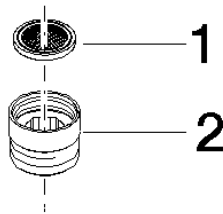

12 202 979

- adaptateur fileté M 20 x 1 filetage femelle x 1/2" pour raccordement d'un flexible de douche à filet femelle 1/2"

S'adapte aux gammes suivantes : IMO, LULU, MADISON, MEM, TARA, CL.1, LISSÉ, VAIA, META, CYO

	Platine brossé	12 202 979-06
	Chrome	12 202 979-00
	Platine	12 202 979-08
	Dark Chrome	12 202 979-19
	Or clair	12 202 979-26
	Or clair brossé	12 202 979-27
	Laiton brossé (Or 23cts)	12 202 979-28
	Noir mat	12 202 979-33
	Bronze brossé	12 202 979-42
	Champagne brossé (Or 22cts)	12 202 979-46
	Champagne (Or 22cts)	12 202 979-47
	Chrome brossé	12 202 979-93
	Dark Platinum brossé	12 202 979-99

12 202 979

mm [inches]

12 202 979

Les pièces pour les
autres finitions
peuvent être
trouvées ici : Chrome

Liste des pièces de rechange

N°	Article Numéro	Désignation	Fréquence de montage	Délai de livraison
1	09 23 01 039 90	tamis	1	2
2	09 24 03 141 20-06	adaptateur	1	10