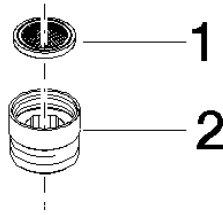

12 202 979

S'adapte aux gammes suivantes : IMO,
LULU, MADISON, MEM, TARA, CL.1, LISSÉ,
VAIA, META, CYO

Adaptateur pour sortie douche 3/8" x 1/2" - Platine

IMO

12 202 979

12 202 979

mm [inches]

Liste des pièces de rechange