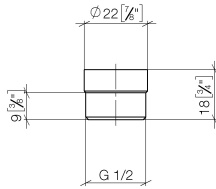

12 202 979

S'adapte aux gammes suivantes : IMO,
LULU, MADISON, MEM, TARA, CL.1, LISSÉ,
VAIA, META, CYO

Adaptateur pour sortie douche 3/8" x 1/2" - Platine

IMO

12 202 979

12 202 979

mm [inches]

Liste des pièces de rechange