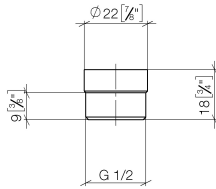

12 202 979

- adaptateur fileté M 20 x 1 filetage femelle x 1/2" pour raccordement d'un flexible de douche à filetage femelle 1/2"

S'adapte aux gammes suivantes : IMO, LULU, MADISON, MEM, TARA, CL.1, LISSÉ, VAIA, META, CYO

12 202 979

mm [inches]

12 202 979

Les pièces pour les
autres finitions
peuvent être
trouvées ici : Chrome