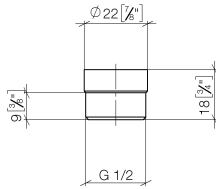

12 202 979

S'adapte aux gammes suivantes : IMO,
LULU, MADISON, MEM, TARA, CL.1, LISSÉ,
VAIA, META, CYO

Adaptateur pour sortie douche 3/8" x 1/2" - Or clair

IMO

12 202 979

12 202 979

mm [inches]

Liste des pièces de rechange

N°	Article Numéro	Désignation	Fréquence de montage	Délai de livraison
1	09 23 01 039 90	tamis	1	2
2	09 24 03 141 20-26	adaptateur	1	60