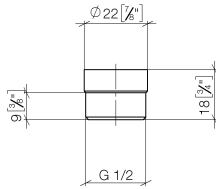

12 202 979

S'adapte aux gammes suivantes : IMO,
LULU, MADISON, MEM, TARA, CL.1, LISSÉ,
VAIA, META, CYO

Adaptateur pour sortie douche 3/8" x 1/2" - Or clair brossé

IMO

12 202 979

12 202 979

mm [inches]

Liste des pièces de rechange

N°	Article Numéro	Désignation	Fréquence de montage	Délai de livraison
1	09 23 01 039 90	tamis	1	2
2	09 24 03 141 20-27	adaptateur	1	60