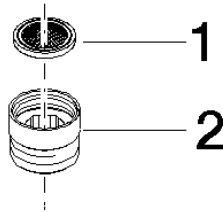

12 202 979

S'adapte aux gammes suivantes : IMO,
LULU, MADISON, MEM, TARA, CL.1, LISSÉ,
VAIA, META, CYO

Adaptateur pour sortie douche 3/8" x 1/2" - Or clair brossé

IMO

12 202 979

12 202 979

mm [inches]

Liste des pièces de rechange

N°	Article Numéro	Désignation	Fréquence de montage	Délai de livraison
1	09 23 01 039 90	tamis	1	2
2	09 24 03 141 20-27	adaptateur	1	60