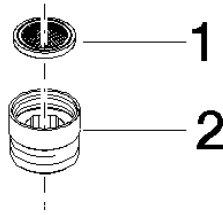

12 202 979

S'adapte aux gammes suivantes : IMO,
LULU, MADISON, MEM, TARA, CL.1, LISSÉ,
VAIA, META, CYO

Adaptateur pour sortie douche 3/8" x 1/2" - Noir mat

IMO

12 202 979

12 202 979

mm [inches]

Liste des pièces de rechange

N°	Article Numéro	Désignation	Fréquence de montage	Délai de livraison
1	09 23 01 039 90	tamis	1	2
2	09 24 03 141 20-33	adaptateur	1	30