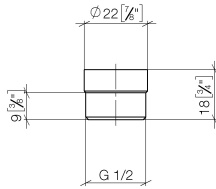

12 202 979

S'adapte aux gammes suivantes : IMO,
LULU, MADISON, MEM, TARA, CL.1, LISSÉ,
VAIA, META, CYO

Adaptateur pour sortie douche 3/8" x 1/2" - Noir mat

IMO

12 202 979

12 202 979

mm [inches]

Liste des pièces de rechange

N°	Article Numéro	Désignation	Fréquence de montage	Délai de livraison
1	09 23 01 039 90	tamis	1	2
2	09 24 03 141 20-33	adaptateur	1	30