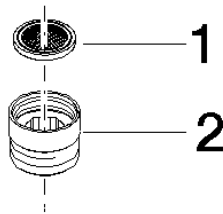

12 202 979

- adaptateur fileté M 20 x 1 filetage femelle x 1/2" pour raccordement d'un flexible de douche à filet femelle 1/2"

S'adapte aux gammes suivantes : IMO, LULU, MADISON, MEM, TARA, CL.1, LISSÉ, VAIA, META, CYO

	Bronze brossé	12 202 979-42
	Chrome	12 202 979-00
	Platine brossé	12 202 979-06
	Platine	12 202 979-08
	Dark Chrome	12 202 979-19
	Or clair	12 202 979-26
	Or clair brossé	12 202 979-27
	Laiton brossé (Or 23cts)	12 202 979-28
	Noir mat	12 202 979-33
	Champagne brossé (Or 22cts)	12 202 979-46
	Champagne (Or 22cts)	12 202 979-47
	Chrome brossé	12 202 979-93
	Dark Platinum brossé	12 202 979-99

12 202 979

mm [inches]

12 202 979

Les pièces pour les
autres finitions
peuvent être
trouvées ici : Chrome

Liste des pièces de rechange

N°	Article Numéro	Désignation	Fréquence de montage	Délai de livraison
1	09 23 01 039 90	tamis	1	2
2	09 24 03 141 20-42	adaptateur	1	60