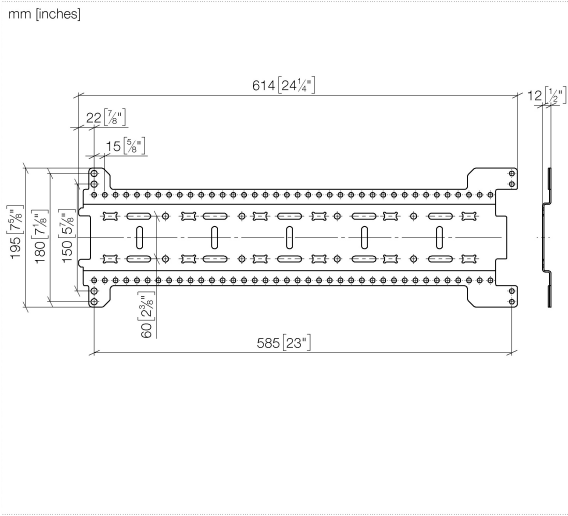

xGRID Rail de montage 555 mm -

12 360 970 90

- largeur 555 mm
- hauteur 135 mm
- saillie 12 mm
- vis de fixation avec chevilles

Pour obtenir d'autres informations sur le rail de montage xGRID, consultez la brochure Offre Douches.

xGRID Rail de montage 555 mm -

12 360 970 90

xGRID Rail de montage 555 mm -

12 360 970 90

xGRID Rail de montage 555 mm -

12 360 970 90

Liste des pièces de rechange

N°	Article Numéro	Désignation	Fréquence de montage	Délai de livraison
	04 30 31 054 00 90	set de fixation	3	2