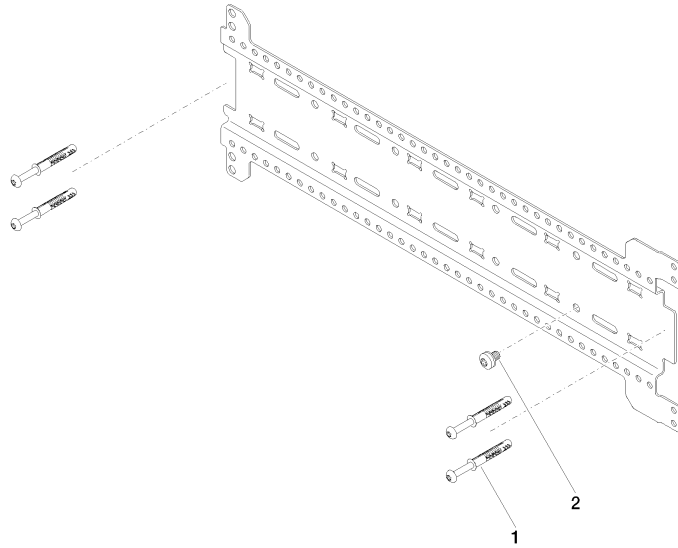

xGRID Rail de montage 555 mm -

12 360 970 90

- largeur 555 mm
- hauteur 135 mm
- saillie 12 mm
- vis de fixation avec chevilles

Pour obtenir d'autres informations sur le rail de montage xGRID, consultez la brochure Offre Douches.

xGRID Rail de montage 555 mm -

12 360 970 90

xGRID Rail de montage 555 mm -

12 360 970 90

xGRID Rail de montage 555 mm -

12 360 970 90

Liste des pièces de rechange

N°	Article Numéro	Désignation	Fréquence de montage	Délai de livraison
	04 30 31 054 00 90	set de fixation	3	2