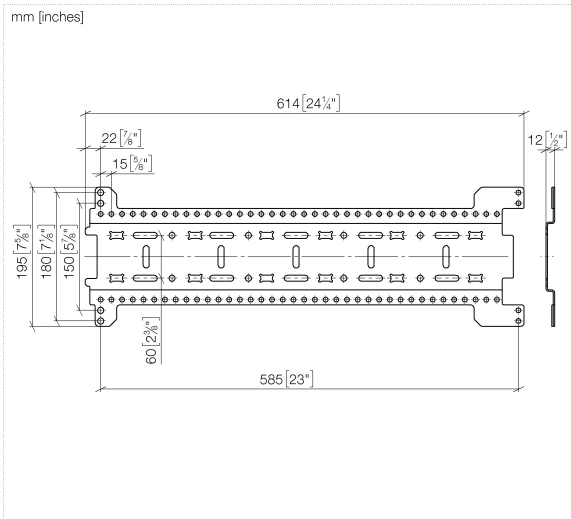

xGRID Set de rails de montage -

12 370 970 90

- largeur 555 mm
- hauteur 135 mm
- saillie 12 mm
- vis de fixation avec chevilles

Ce set comprend 2 rails de montage xGrid, matériel de fixation inclus

Pour obtenir d'autres informations sur le rail de montage xGRID, consultez la brochure Offre Douches.

xGRID Set de rails de montage -

12 370 970 90

xGRID Set de rails de montage -

12 370 970 90

Liste des pièces de rechange

N°	Article Numéro	Désignation	Fréquence de montage	Délai de livraison
1	04 30 31 054 00 90	set de fixation	4	2
2	04 30 30 212 00 90	set de fixation	2	60