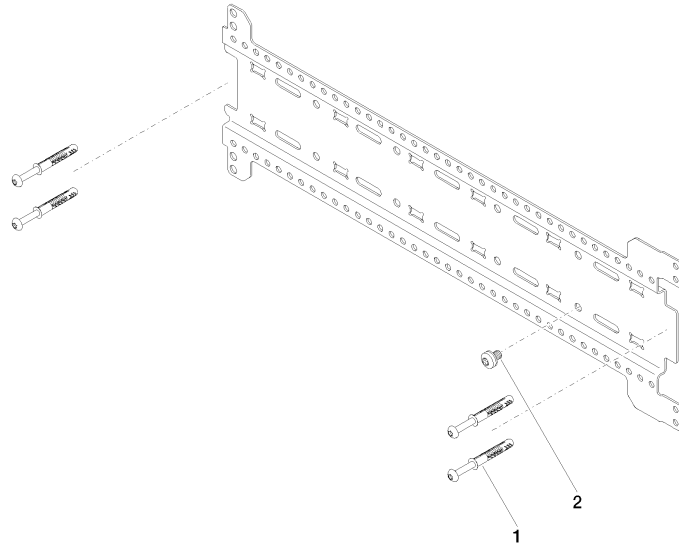

xGRID Set de rails de montage -

12 370 970 90

- largeur 555 mm
- hauteur 135 mm
- saillie 12 mm
- vis de fixation avec chevilles

Ce set comprend 2 rails de montage xGrid, matériel de fixation inclus

Pour obtenir d'autres informations sur le rail de montage xGRID, consultez la brochure Offre Douches.

xGRID Set de rails de montage -

12 370 970 90

xGRID Set de rails de montage -

12 370 970 90

Liste des pièces de rechange

N°	Article Numéro	Désignation	Fréquence de montage	Délai de livraison
1	04 30 31 054 00 90	set de fixation	4	2
2	04 30 30 212 00 90	set de fixation	2	60