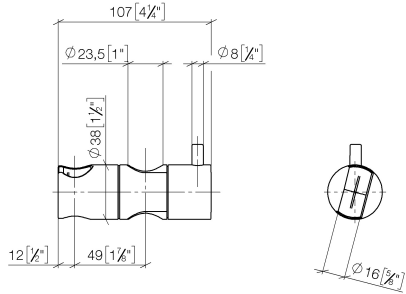

12 570 970

• pour diamètre de tube 23,5 mm

S'adapte aux gammes suivantes : IMO,
LULU, MADISON, MEM, TARA, CL.1, LISSÉ,
VAIA, META, CYO

	Chrome	12 570 970-00
	Platine brossé	12 570 970-06
	Platine	12 570 970-08
	Dark Chrome	12 570 970-19
	Or clair	12 570 970-26
	Or clair brossé	12 570 970-27
	Laiton brossé (Or 23cts)	12 570 970-28
	Noir mat	12 570 970-33
	Bronze brossé	12 570 970-42
	Champagne brossé (Or 22cts)	12 570 970-46
	Champagne (Or 22cts)	12 570 970-47
	Chrome brossé	12 570 970-93
	Dark Platinum brossé	12 570 970-99

12 570 970

mm [inches]

12 570 970

Les pièces pour les
autres finitions
peuvent être
trouvées ici : Platine
brossé

Liste des pièces de rechange

N°	Article Numéro	Désignation	Fréquence de montage	Délai de livraison
1	09 12 12 217 90	douille	1	2