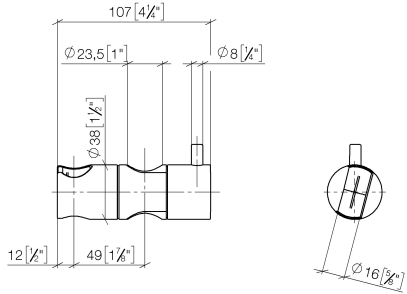

12 570 970

• pour diamètre de tube 23,5 mm

S'adapte aux gammes suivantes : IMO,
LULU, MADISON, MEM, TARA, CL.1, LISSÉ,
VAIA, META, CYO

	Dark Chrome	12 570 970-19
	Chrome	12 570 970-00
	Platine brossé	12 570 970-06
	Platine	12 570 970-08
	Or clair	12 570 970-26
	Or clair brossé	12 570 970-27
	Laiton brossé (Or 23cts)	12 570 970-28
	Noir mat	12 570 970-33
	Bronze brossé	12 570 970-42
	Champagne brossé (Or 22cts)	12 570 970-46
	Champagne (Or 22cts)	12 570 970-47
	Chrome brossé	12 570 970-93
	Dark Platinum brossé	12 570 970-99

12 570 970

mm [inches]

12 570 970

Les pièces pour les
autres finitions
peuvent être
trouvées ici : Chrome

Coulisse - Dark Chrome

IMO

12 570 970

Liste des pièces de rechange