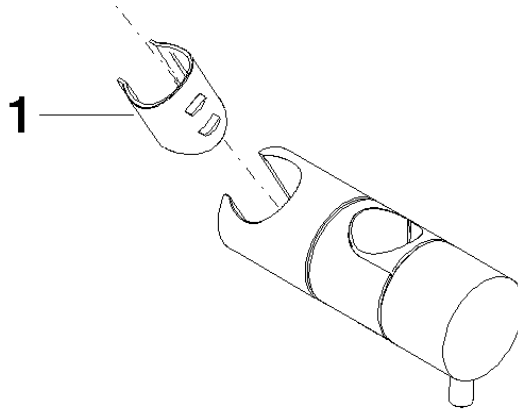

12 570 970

• pour diamètre de tube 23,5 mm

S'adapte aux gammes suivantes : IMO,
LULU, MADISON, MEM, TARA, CL.1, LISSÉ,
VAIA, META, CYO

	Champagne (Or 22cts)	12 570 970-47
	Chrome	12 570 970-00
	Platine brossé	12 570 970-06
	Platine	12 570 970-08
	Dark Chrome	12 570 970-19
	Or clair	12 570 970-26
	Or clair brossé	12 570 970-27
	Laiton brossé (Or 23cts)	12 570 970-28
	Noir mat	12 570 970-33
	Bronze brossé	12 570 970-42
	Champagne brossé (Or 22cts)	12 570 970-46
	Chrome brossé	12 570 970-93
	Dark Platinum brossé	12 570 970-99

12 570 970

mm [inches]

12 570 970

Version du produit de 10/1/2023

Les pièces pour les
autres finitions
peuvent être
trouvées ici : Chrome

Coulisse - Champagne (Or 22cts)

IMO

12 570 970