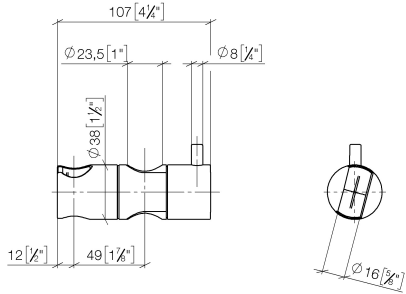

12 570 970

• pour diamètre de tube 23,5 mm

S'adapte aux gammes suivantes : IMO,
LULU, MADISON, MEM, TARA, CL.1, LISSÉ,
VAIA, META, CYO

	Champagne (Or 22cts)	12 570 970-47
	Chrome	12 570 970-00
	Platine brossé	12 570 970-06
	Platine	12 570 970-08
	Dark Chrome	12 570 970-19
	Or clair	12 570 970-26
	Or clair brossé	12 570 970-27
	Laiton brossé (Or 23cts)	12 570 970-28
	Noir mat	12 570 970-33
	Bronze brossé	12 570 970-42
	Champagne brossé (Or 22cts)	12 570 970-46
	Chrome brossé	12 570 970-93
	Dark Platinum brossé	12 570 970-99

12 570 970

mm [inches]

12 570 970

Version du produit de 10/1/2023

Les pièces pour les
autres finitions
peuvent être
trouvées ici : Chrome

Coulisse - Champagne (Or 22cts)

IMO

12 570 970

Liste des pièces de rechange

Version du produit de 10/1/2023

N°	Article Numéro	Désignation	Fréquence de montage	Délai de livraison
	09 12 12 217 90	douille	1	2