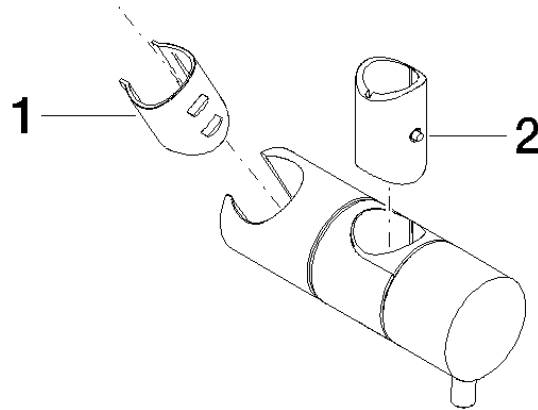

12 580 970

• pour diamètre de tube 18 mm

S'adapte aux gammes suivantes : IMO,
LULU, MADISON, MEM, TARA, CL.1, LISSÉ,
VAIA, META, CYO

	Dark Chrome	12 580 970-19
	Chrome	12 580 970-00
	Platine brossé	12 580 970-06
	Platine	12 580 970-08
	Laiton (Or 23cts)	12 580 970-09
	Or clair	12 580 970-26
	Or clair brossé	12 580 970-27
	Laiton brossé (Or 23cts)	12 580 970-28
	Noir mat	12 580 970-33
	Bronze brossé	12 580 970-42
	Champagne brossé (Or 22cts)	12 580 970-46
	Champagne (Or 22cts)	12 580 970-47
	Chrome brossé	12 580 970-93
	Dark Platinum brossé	12 580 970-99

12 580 970

mm [inches]

12 580 970

Les pièces pour les
autres finitions
peuvent être
trouvées ici : Chrome

Coulisse - Dark Chrome

IMO

12 580 970

Liste des pièces de rechange