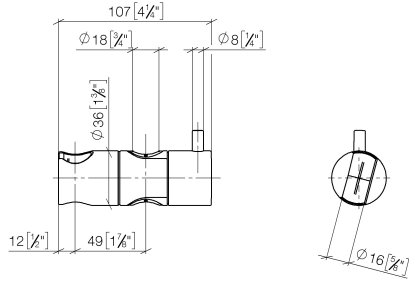

12 580 970

● pour diamètre de tube 18 mm

S'adapte aux gammes suivantes : IMO,
LULU, MADISON, MEM, TARA, CL.1, LISSÉ,
VAIA, META, CYO

	Or clair	12 580 970-26
	Chrome	12 580 970-00
	Platine brossé	12 580 970-06
	Platine	12 580 970-08
	Laiton (Or 23cts)	12 580 970-09
	Dark Chrome	12 580 970-19
	Or clair brossé	12 580 970-27
	Laiton brossé (Or 23cts)	12 580 970-28
	Noir mat	12 580 970-33
	Bronze brossé	12 580 970-42
	Champagne brossé (Or 22cts)	12 580 970-46
	Champagne (Or 22cts)	12 580 970-47
	Chrome brossé	12 580 970-93
	Dark Platinum brossé	12 580 970-99

12 580 970

mm [inches]

12 580 970

Version du produit de 10/1/2023

Les pièces pour les
autres finitions
peuvent être
trouvées ici : Chrome

Coulisse - Or clair

IMO

12 580 970

Liste des pièces de rechange

Version du produit de 10/1/2023

N°	Article Numéro	Désignation	Fréquence de montage	Délai de livraison
	09 12 12 217 90	douille	2	2