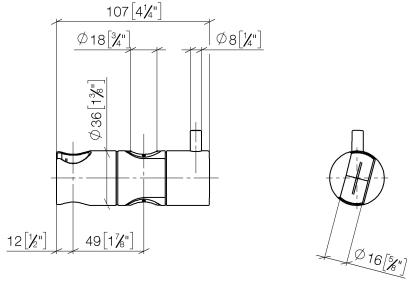

12 580 970

• pour diamètre de tube 18 mm

S'adapte aux gammes suivantes : IMO,  
LULU, MADISON, MEM, TARA, CL.1, LISSÉ,  
VAIA, META, CYO

	Dark Platinum brossé	12 580 970-99
	Chrome	12 580 970-00
	Platine brossé	12 580 970-06
	Platine	12 580 970-08
	Laiton (Or 23cts)	12 580 970-09
	Dark Chrome	12 580 970-19
	Or clair	12 580 970-26
	Or clair brossé	12 580 970-27
	Laiton brossé (Or 23cts)	12 580 970-28
	Noir mat	12 580 970-33
	Bronze brossé	12 580 970-42
	Champagne brossé (Or 22cts)	12 580 970-46
	Champagne (Or 22cts)	12 580 970-47
	Chrome brossé	12 580 970-93

12 580 970

mm [inches]

12 580 970

**Version du produit de 10/1/2023**

Les pièces pour les  
autres finitions  
peuvent être  
trouvées ici : [Chrome](#)