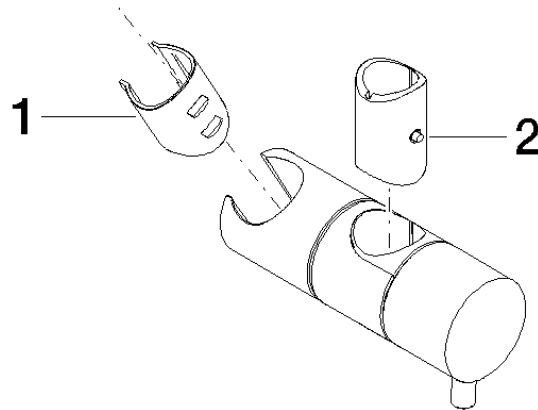

12 580 970

• pour diamètre de tube 18 mm

S'adapte aux gammes suivantes : IMO,  
LULU, MADISON, MEM, TARA, CL.1, LISSÉ,  
VAIA, META, CYO

	Dark Platinum brossé	12 580 970-99
	Chrome	12 580 970-00
	Platine brossé	12 580 970-06
	Platine	12 580 970-08
	Laiton (Or 23cts)	12 580 970-09
	Dark Chrome	12 580 970-19
	Or clair	12 580 970-26
	Or clair brossé	12 580 970-27
	Laiton brossé (Or 23cts)	12 580 970-28
	Noir mat	12 580 970-33
	Bronze brossé	12 580 970-42
	Champagne brossé (Or 22cts)	12 580 970-46
	Champagne (Or 22cts)	12 580 970-47
	Chrome brossé	12 580 970-93

12 580 970

mm [inches]

12 580 970

**Version du produit de 10/1/2023**

Les pièces pour les  
autres finitions  
peuvent être  
trouvées ici : [Chrome](#)

## Coulisse - Dark Platinum brossé

IMO

12 580 970