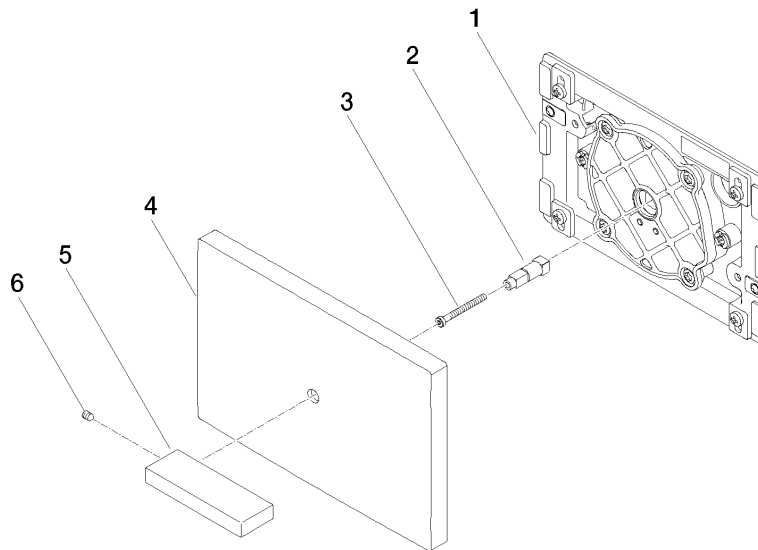

Plaque de recouvrement pour réservoir de chasse d'eau à encastrer de la
société TeCe - Noir mat

IMO

12 660 979
mm [inches]

12 660 979

Les pièces pour les autres finitions peuvent être trouvées ici : Chrome