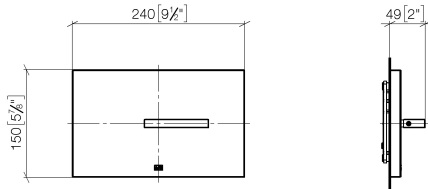

Plaquette de recouvrement pour réservoir de chasse d'eau à encastrer de la société TeCe - Bronze brossé

IMO

12 660 979

- plaque de recouvrement 150 x 240 x 15 mm
- poignée de toilette à commande rotative, technique double chasse (rinçage complet ou partiel)

Plaque de recouvrement pour réservoir de chasse d'eau à encastrer de la  
société TeCe - Bronze brossé

IMO

12 660 979  
mm [inches]

Plaque de recouvrement pour réservoir de chasse d'eau à encastrer de la  
société TeCe - Bronze brossé