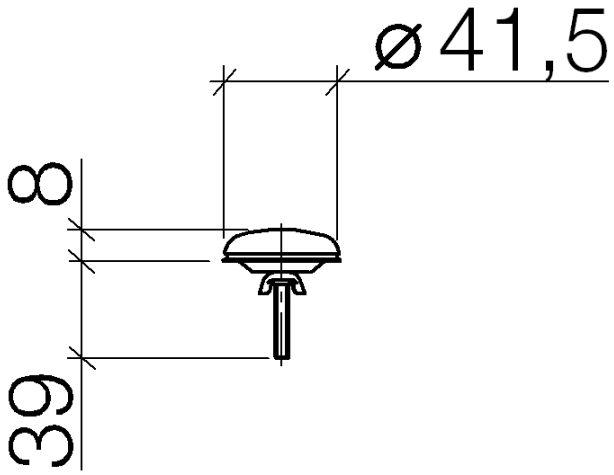

12 715 970

S'adapte aux gammes suivantes : IMO,
LULU, MADISON, MEM, TARA, CL.1, LISSÉ,
VAIA, META, CYO

	Champagne (Or 22cts)	12 715 970-47
	Chrome	12 715 970-00
	chrome brossé	12 715 970-04
	Platine brossé	12 715 970-06
	Platine	12 715 970-08
	Laiton (Or 23cts)	12 715 970-09
	Dark Chrome	12 715 970-19
	Or clair	12 715 970-26
	Or clair brossé	12 715 970-27
	Laiton brossé (Or 23cts)	12 715 970-28
	Noir mat	12 715 970-33
	Bronze brossé	12 715 970-42
	Champagne brossé (Or 22cts)	12 715 970-46
	Chrome brossé	12 715 970-93
	Dark Platinum brossé	12 715 970-99

Cache pour percement de robinetterie - Champagne (Or 22cts)

IMO

12 715 970

12 715 970

12 715 970

Les pièces pour les
autres finitions
peuvent être
trouvées ici : Chrome

Liste des pièces de rechange