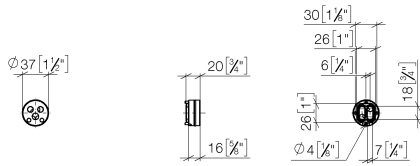

Adaptateur pour raccords d'eau inversés -

12 880 970 90

Adaptateur pour raccords d'eau inversés -

12 880 970 90

pour 35 860 970 90

Ne peut pas être combiné avec META PURE (36 86X 664-FF).

Adaptateur pour raccords d'eau inversés -

12 880 970 90

mm [inches]

Adaptateur pour raccords d'eau inversés -

12 880 970 90

Liste des pièces de rechange

N°	Article Numéro	Désignation	Fréquence de montage	Délai de livraison
1	09 14 10 102 90	joint	1	2