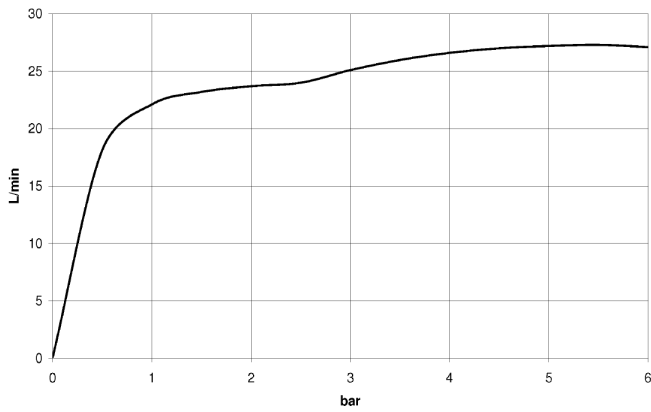

**WATER FALL bec déverseur pour montage mural - Champagne brossé (Or 22cts)**

IMO

13 420 979

- saillie 120 mm
- CASCADE, débit max. 26,5 l/min (à 3 bar)
- plaque de recouvrement 240 x 60 mm
- raccord 1/2"
- montage de la fiche

13 420 979  
mm [inches]

**Diagramme de débit**

**Diagramme de portée du jet**

**Codes & Standards**

DIN 4109

ISO 3822

Ü-Zeichen

WATER FALL bec déverseur pour montage mural - Champagne brossé (Or  
22cts)