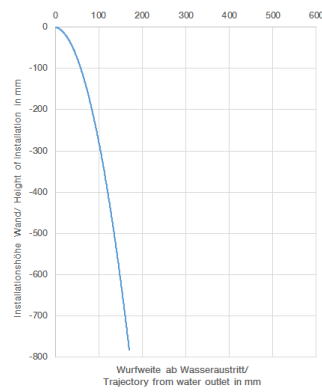

**WATER FALL bec déverseur pour montage mural - Champagne brossé (Or 22cts)**

IMO

13 420 979

- saillie 120 mm
- CASCADE, débit max. 26,5 l/min (à 3 bar)
- plaque de recouvrement 240 x 60 mm
- raccord 1/2"
- montage de la fiche

13 420 979  
mm [inches]

**Diagramme de débit**

**Diagramme de portée du jet**

**Codes & Standards**

DIN 4109

ISO 3822

Ü-Zeichen

WATER FALL bec déverseur pour montage mural - Champagne brossé (Or  
22cts)