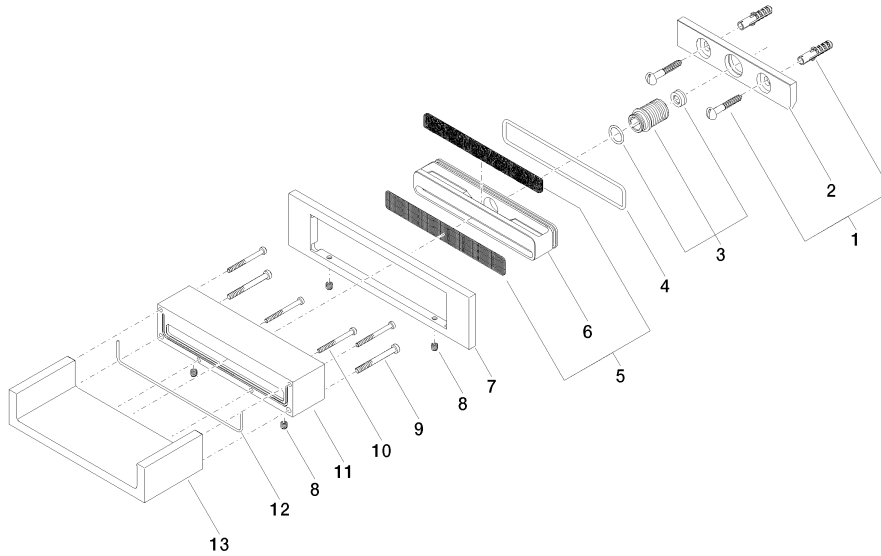

**WATER FALL bec déverseur pour montage mural - Champagne brossé (Or 22cts)**

IMO

13 420 979

- saillie 120 mm
- CASCADE, débit max. 26,5 l/min (à 3 bar)
- plaque de recouvrement 240 x 60 mm
- raccord 1/2"
- montage de la fiche

13 420 979  
mm [inches]

**Diagramme de débit**

**Diagramme de portée du jet**

**Codes & Standards**

DIN 4109

ISO 3822

Ü-Zeichen

WATER FALL bec déverseur pour montage mural - Champagne brossé (Or  
22cts)

---

IMO

13 420 979  
Certificats

---

LGA\_18

13 420 979

Version du produit de 4/1/2023

WATER FALL bec déverseur pour montage mural - Champagne brossé (Or  
22cts)