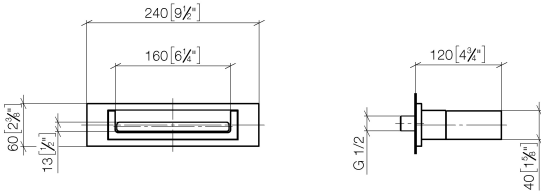

**WATER FALL bec déverseur pour montage mural - Champagne brossé (Or 22cts)**

IMO

13 420 979

- saillie 120 mm
- CASCADE, débit max. 26,5 l/min (à 3 bar)
- plaque de recouvrement 240 x 60 mm
- raccord 1/2"
- montage de la fiche

**Accessoires recommandés**

**Coude mural à encastrer -** 35 085 970 90  
 ●profondeur de montage max. 163 mm  
 ●profondeur de montage mini. 90 mm

**Accessoires recommandés**

**Coude mural à encastrer -** 35 085 970 90  
 ●profondeur de montage max. 163 mm  
 ●profondeur de montage mini. 90 mm

13 420 979  
mm [inches]

**Diagramme de débit**

**Diagramme de portée du jet**

**Codes & Standards**

DIN 4109

ISO 3822

Ü-Zeichen

WATER FALL bec déverseur pour montage mural - Champagne brossé (Or  
22cts)