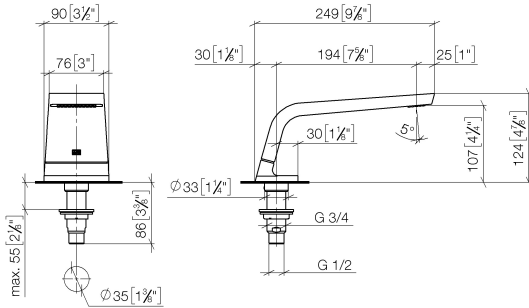

**CL.1 Bec déverseur de bain sans inverseur pour montage sur gorge -
Champagne (Or 22cts)**

CL.1

13 612 705

- saillie 200 mm
- forme de jet rectangulaire avec 55 jets individuels
- hauteur de robinetterie 125 mm
- hauteur jusqu'au mousseur 108 mm
- diamètre de percement 35 mm
- raccord 1/2"
- débit d'eau maxi. 24,6 l/min avec une pression d'écoulement de 3 bars

CL.1

13 612 705
mm [inches]

Diagramme de débit

**CL.1 Bec déverseur de bain sans inverseur pour montage sur gorge -
Champagne (Or 22cts)**

CL.1

13 612 705
Les pièces pour les
autres finitions
peuvent être
trouvées ici : Chrome

Liste des pièces de rechange

N°	Article Numéro	Désignation	Fréquence de montage	Délai de livraison
1	90 11 70 007 00-47	bec déverseur	1	30
2	09 31 11 099 90	tige	1	2
3	09 14 10 009 90	joint	1	2
4	09 30 01 117 90	raccord	1	2
5	09 23 01 057 90	limiteur de débit	1	2
6	09 18 40 090 90	douille	1	2
7	04 23 10 004 03 90	set de fixation	1	2