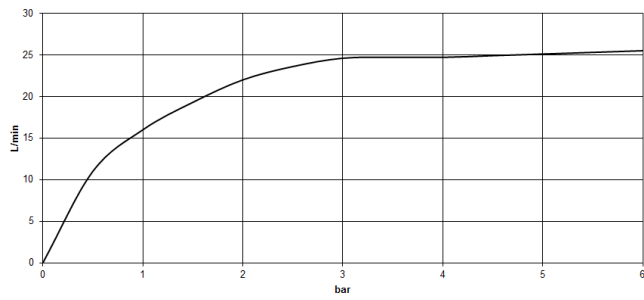

CL.1

13 612 705
mm [inches]

Diagramme de débit

**CL.1 Bec déverseur de bain sans inverseur pour montage sur gorge -
Champagne (Or 22cts)**

CL.1

13 612 705
Les pièces pour les
autres finitions
peuvent être
trouvées ici : Chrome