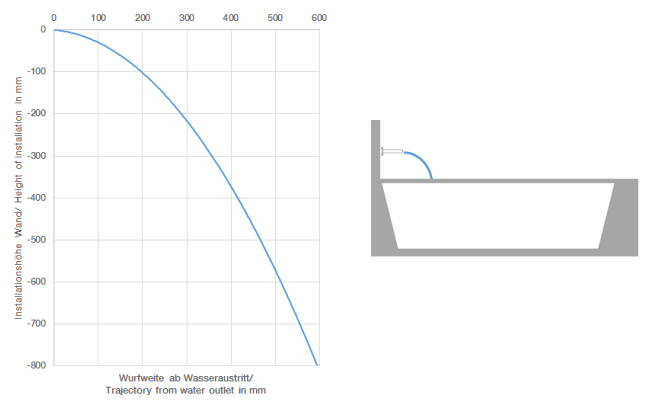

**MEM Bec cascade baignoire sans inverseur pour montage sur gorge - Bronze  
brossé**

MEM

13 630 740

- saillie 235 mm
- jet cascade
- hauteur de robinetterie 100 mm
- hauteur jusqu'au mousseur 80 mm
- diamètre de percement 32 mm
- raccord 1/2"
- débit d'eau maxi. 26,5 l/min avec une pression d'écoulement de 3 bars

**MEM Bec cascade baignoire sans inverseur pour montage sur gorge - Bronze  
brossé**

13 630 740  
mm [inches]

**Diagramme de débit**

**Diagramme de portée du jet**

**Codes & Standards**

Scottish Water  
Byelaws

UK Water Supply  
Regulations

MEM Bec cascade baignoire sans inverseur pour montage sur gorge - Bronze  
brossé

---

MEM

13 630 740  
Certificats

---

WRAS\_240502

13 630 740