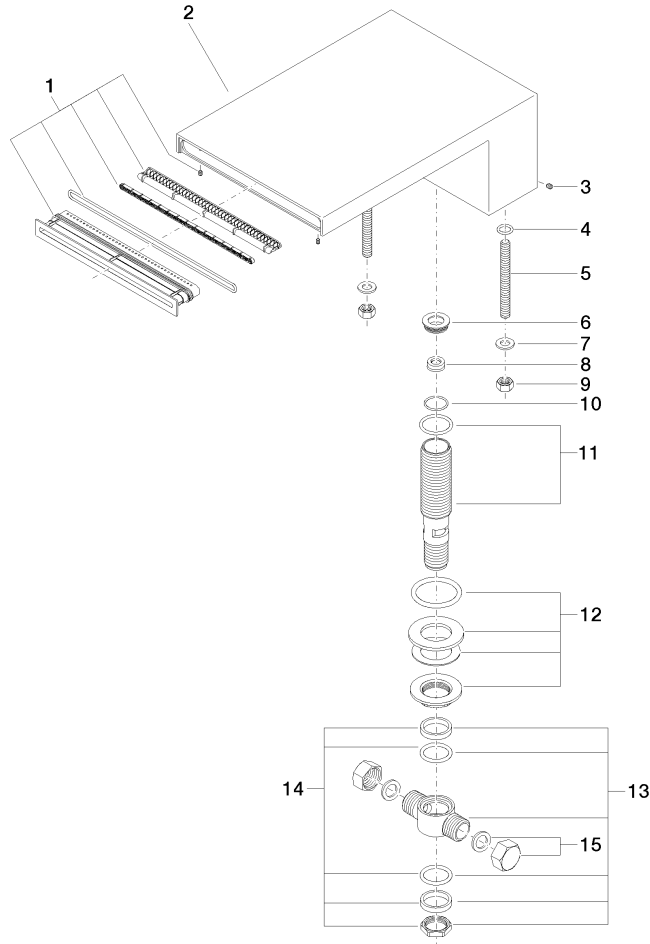

**MEM Bec cascade baignoire sans inverseur pour montage sur gorge - Bronze  
brossé**

MEM

13 630 740

- saillie 235 mm
- jet cascade
- hauteur de robinetterie 100 mm
- hauteur jusqu'au mousseur 80 mm
- diamètre de percement 32 mm
- raccord 1/2"
- débit d'eau maxi. 26,5 l/min avec une pression d'écoulement de 3 bars

**MEM Bec cascade baignoire sans inverseur pour montage sur gorge - Bronze  
brossé**

13 630 740  
mm [inches]

**Diagramme de débit**

**Diagramme de portée du jet**

**Codes & Standards**

Scottish Water  
Byelaws

UK Water Supply  
Regulations

MEM Bec cascade baignoire sans inverseur pour montage sur gorge - Bronze  
brossé

---

MEM

13 630 740  
Certificats

---

WRAS\_240502

13 630 740

Les pièces pour les autres finitions peuvent être trouvées ici : [Chrome](#)

MEM Bec cascade baignoire sans inverseur pour montage sur gorge - Bronze  
brossé

---

MEM

13 630 740