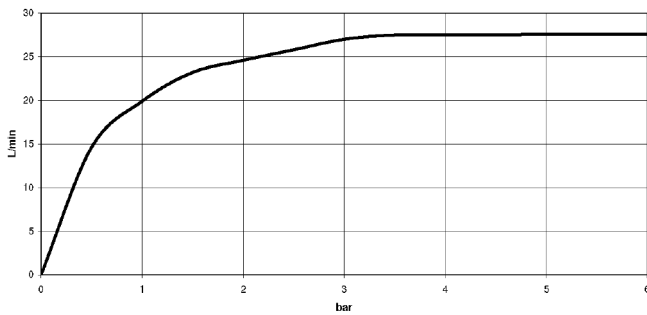

**MEM Bec cascade baignoire sans inverseur pour montage sur gorge - Bronze  
brossé**

MEM

13 630 740

- saillie 235 mm
- jet cascade
- hauteur de robinetterie 100 mm
- hauteur jusqu'au mousseur 80 mm
- diamètre de percement 32 mm
- raccord 1/2"
- débit d'eau maxi. 26,5 l/min avec une pression d'écoulement de 3 bars

**MEM Bec cascade baignoire sans inverseur pour montage sur gorge - Bronze  
brossé**

13 630 740  
mm [inches]

**Diagramme de débit**

**Diagramme de portée du jet**

**Codes & Standards**

Scottish Water  
Byelaws