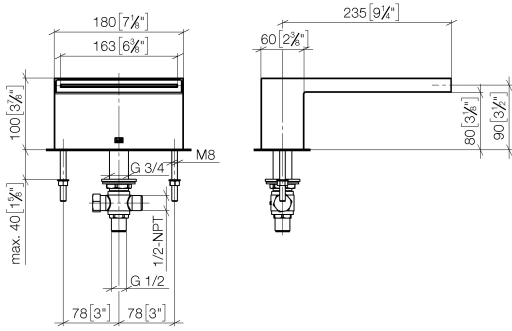

**MEM Bec cascade baignoire sans inverseur pour montage sur gorge - Bronze  
brossé**

MEM

13 630 740

- saillie 235 mm
- jet cascade
- hauteur de robinetterie 100 mm
- hauteur jusqu'au mousseur 80 mm
- diamètre de percement 32 mm
- raccord 1/2"
- débit d'eau maxi. 26,5 l/min avec une pression d'écoulement de 3 bars

**MEM Bec cascade baignoire sans inverseur pour montage sur gorge - Bronze  
brossé**

13 630 740  
mm [inches]

**Diagramme de débit**

**Diagramme de portée du jet**

**Codes & Standards**

Scottish Water  
Byelaws