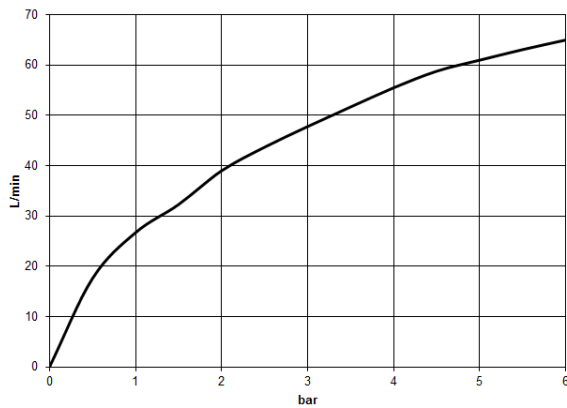

**MEM Bec déverseur de bain sans inverseur positionnement libre - Champagne
(Or 22cts)**

MEM

13 672 780

- saillie 280 mm
- jet cascade
- hauteur totale 830 - 900 mm
- hauteur jusqu'au mousseur 665 – 735 mm
- rosace coulissante 130 x 130 mm
- débit d'eau maxi. 47,8 l/min avec une pression d'écoulement de 3 bars

Accessoires requis

- Fixation au sol à encastrer - 35 945 970 90**
- profondeur de montage max. 150 mm
 - profondeur de montage mini. 80 mm

13 672 780
mm [inches]

Diagramme de débit

13 672 780