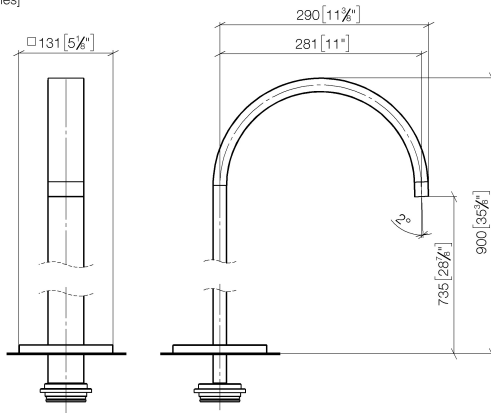

**MEM Bec déverseur de bain sans inverseur positionnement libre - Champagne
(Or 22cts)**

MEM

13 672 780

- saillie 280 mm
- jet cascade
- hauteur totale 830 - 900 mm
- hauteur jusqu'au mousseur 665 – 735 mm
- rosace coulissante 130 x 130 mm
- débit d'eau maxi. 47,8 l/min avec une pression d'écoulement de 3 bars

Accessoires requis

- Fixation au sol à encastrer - 35 945 970 90**
- profondeur de montage max. 150 mm
 - profondeur de montage mini. 80 mm

13 672 780
mm [inches]

Diagramme de débit

13 672 780