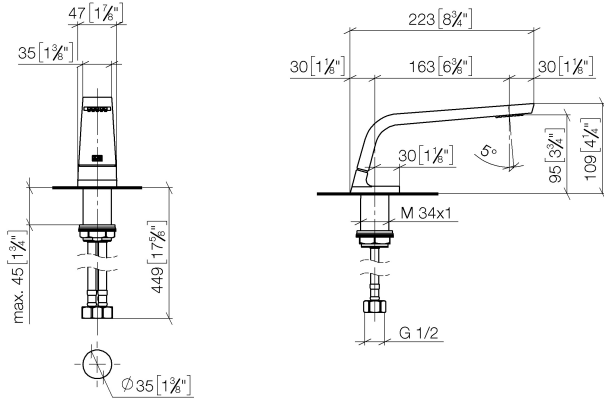

**CL.1 Bec déverseur pour lavabo, montage sur gorge sans garniture  
d'écoulement - Chrome**

CL.1

13 714 705

- saillie 160 mm
- bec déverseur fixe
- forme de jet rectangulaire avec 40 jets individuels
- hauteur de robinetterie 108 mm
- hauteur jusqu'au mousseur 94 mm
- diamètre de percement 35 mm
- 2x flexible de pression M 10 x 1 vissé, étanchéité contrôlée
- raccord 1/2"
- débit maxi. 4 l/min
- sans plomb
- Ce produit contribue au respect des exigences des systèmes d'évaluation des bâtiments écologiques, par exemple LEED®, BREEAM®, DGNB

	Chrome	13 714 705-00
	Platine brossé	13 714 705-06
	Dark Chrome	13 714 705-19
	Champagne brossé (Or 22cts)	13 714 705-46
	Champagne (Or 22cts)	13 714 705-47
	Dark Platinum brossé	13 714 705-99

**CL.1 Bec déverseur pour lavabo, montage sur gorge sans garniture d'écoulement - Chrome**

CL.1

13 714 705  
mm [inches]

**Diagramme de débit**

**Certificats**

GDV\_0400279. LGA\_28686. IAPMO\_N-4976. IAPMO\_8834 (1). IAPMO\_4976 (6).  
WRAS\_1512011. IAPMO\_6397.

13 714 705

Liste des pièces de rechange

N°	Article Numéro	Désignation	Fréquence de montage	Délai de livraison
1	90 11 70 002 00-00	bec déverseur	1	10
2	09 31 11 044 90	tige	1	2
3	09 16 01 016 90	anneau	1	2
4	09 23 01 034 90	limitateur de débit	1	2
5	09 14 10 130 90	joint	1	2
6	09 11 10 055 10 90	raccord	1	2
7	04 30 04 016 00 90	flexible	2	60
8	09 30 01 208 90	raccord	1	2
9	04 23 10 044 06 90	set de fixation	1	2
10	90 23 30 040 00-00	joint américain	2	10