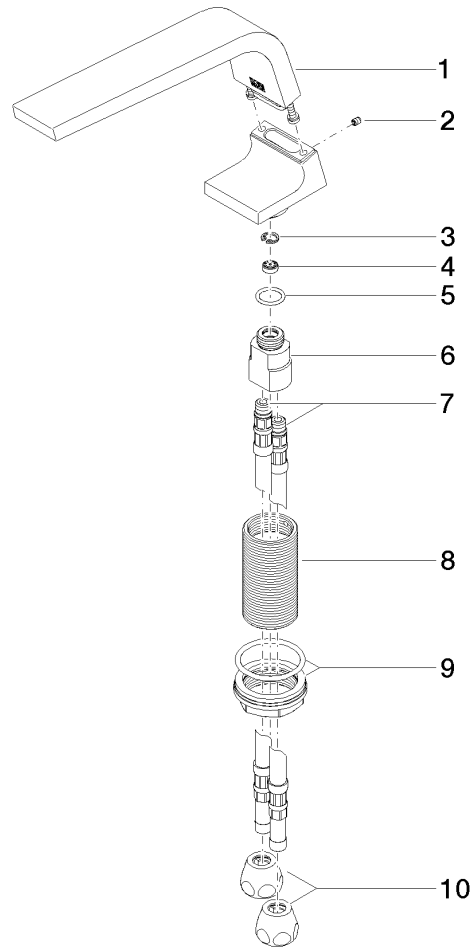

**CL.1 Bec déverseur pour lavabo, montage sur gorge sans garniture  
d'écoulement - Chrome**

CL.1

13 714 705

- saillie 160 mm
- bec déverseur fixe
- forme de jet rectangulaire avec 40 jets individuels
- hauteur de robinetterie 108 mm
- hauteur jusqu'au mousseur 94 mm
- diamètre de percement 35 mm
- 2x flexible de pression M 10 x 1 vissé, étanchéité contrôlée
- raccord 1/2"
- débit maxi. 4 l/min
- sans plomb
- Ce produit contribue au respect des exigences des systèmes d'évaluation des bâtiments écologiques, par exemple LEED®, BREEAM®, DGNB

	Chrome	13 714 705-00
	Platine brossé	13 714 705-06
	Dark Chrome	13 714 705-19
	Champagne brossé (Or 22cts)	13 714 705-46
	Champagne (Or 22cts)	13 714 705-47
	Dark Platinum brossé	13 714 705-99

**CL.1 Bec déverseur pour lavabo, montage sur gorge sans garniture d'écoulement - Chrome**

CL.1

13 714 705  
mm [inches]

**Diagramme de débit**

**Certificats**

GDV\_0400279. LGA\_28686. IAPMO\_N-4976. IAPMO\_8834 (1). IAPMO\_4976 (6).  
WRAS\_1512011. IAPMO\_6397.

13 714 705

Liste des pièces de rechange

N°	Article Numéro	Désignation	Fréquence de montage	Délai de livraison
1	90 11 70 002 00-00	bec déverseur	1	10
2	09 31 11 044 90	tige	1	2
3	09 16 01 016 90	anneau	1	2
4	09 23 01 034 90	limitateur de débit	1	2
5	09 14 10 130 90	joint	1	2
6	09 11 10 055 10 90	raccord	1	2
7	04 30 04 016 00 90	flexible	2	60
8	09 30 01 208 90	raccord	1	2
9	04 23 10 044 06 90	set de fixation	1	2
10	90 23 30 040 00-00	joint américain	2	10