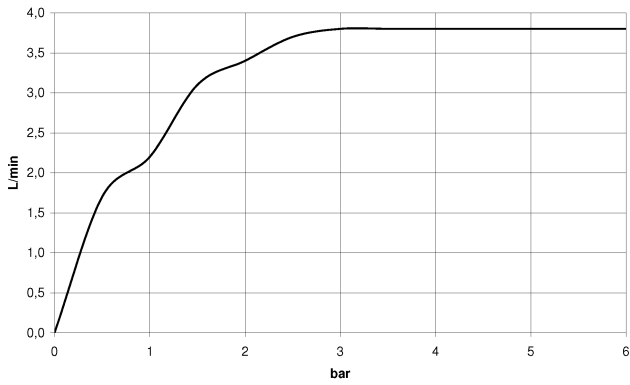

Diagramme de débit

Certificats

GDV_0400279. LGA_28686. IAPMO_N-4976. IAPMO_8834 (1). IAPMO_4976 (6).
WRAS_1512011. IAPMO_6397.