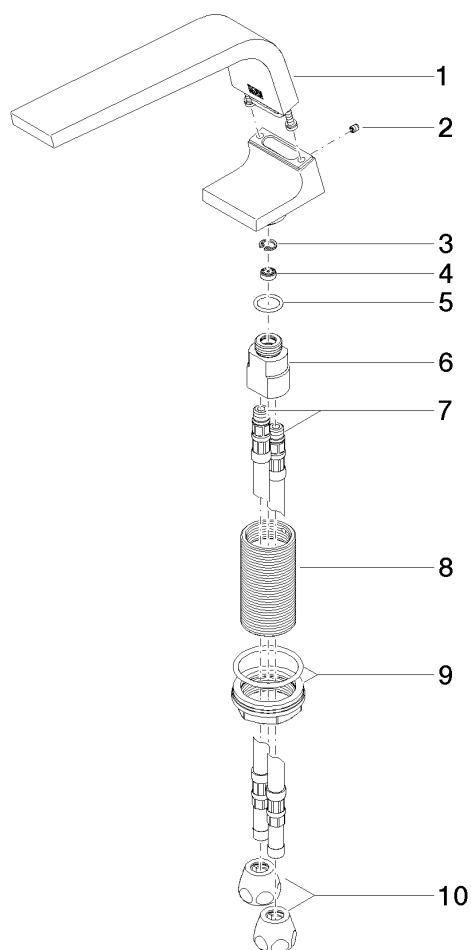

**CL.1 Bec déverseur pour lavabo, montage sur gorge sans garniture
d'écoulement - Chrome**

CL.1

13 714 705

- saillie 160 mm
- bec déverseur fixe
- forme de jet rectangulaire avec 40 jets individuels
- hauteur de robinetterie 108 mm
- hauteur jusqu'au mousseur 94 mm
- diamètre de percement 35 mm
- 2x flexible de pression M 10 x 1 vissé, étanchéité contrôlée
- raccord 1/2"
- débit maxi. 4 l/min
- sans plomb
- Ce produit contribue au respect des exigences des systèmes d'évaluation des bâtiments écologiques, par exemple LEED®, BREEAM®, DGNB

	Chrome	13 714 705-00
	Platine brossé	13 714 705-06
	Dark Chrome	13 714 705-19
	Champagne brossé (Or 22cts)	13 714 705-46
	Champagne (Or 22cts)	13 714 705-47
	Dark Platinum brossé	13 714 705-99

CL.1 Bec déverseur pour lavabo, montage sur gorge sans garniture d'écoulement - Chrome

CL.1

13 714 705
mm [inches]

Diagramme de débit

Certificats

GDV_0400279. LGA_28686. IAPMO_N-4976. IAPMO_8834 (1). IAPMO_4976 (6).
WRAS_1512011. IAPMO_6397.

13 714 705

Liste des pièces de rechange

N°	Article Numéro	Désignation	Fréquence de montage	Délai de livraison
1	90 11 70 002 00-00	bec déverseur	1	10
2	09 31 11 044 90	tige	1	2
3	09 16 01 016 90	anneau	1	2
4	09 23 01 034 90	limiteur de débit	1	2
5	09 14 10 130 90	joint	1	2
6	09 11 10 055 10 90	raccord	1	2
7	04 30 04 016 00 90	flexible	2	60
8	09 30 01 208 90	raccord	1	2
9	04 23 10 044 06 90	set de fixation	1	2
10	90 23 30 040 00-00	joint américain	2	10