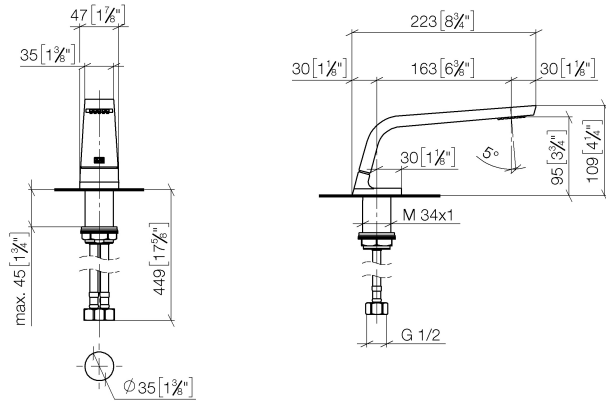

**CL.1 Bec déverseur pour lavabo, montage sur gorge sans garniture
d'écoulement - Chrome**

CL.1

13 714 705

- saillie 160 mm
- bec déverseur fixe
- forme de jet rectangulaire avec 40 jets individuels
- hauteur de robinetterie 108 mm
- hauteur jusqu'au mousseur 94 mm
- diamètre de percement 35 mm
- 2x flexible de pression M 10 x 1 vissé, étanchéité contrôlée
- raccord 1/2"
- débit maxi. 4 l/min
- sans plomb
- Ce produit contribue au respect des exigences des systèmes d'évaluation des bâtiments écologiques, par exemple LEED®, BREEAM®, DGNB

	Chrome	13 714 705-00
	Platine brossé	13 714 705-06
	Dark Chrome	13 714 705-19
	Champagne brossé (Or 22cts)	13 714 705-46
	Champagne (Or 22cts)	13 714 705-47
	Dark Platinum brossé	13 714 705-99

CL.1 Bec déverseur pour lavabo, montage sur gorge sans garniture d'écoulement - Chrome

CL.1

13 714 705
mm [inches]

Diagramme de débit

Certificats

GDV_0400279. LGA_28686. IAPMO_N-4976. IAPMO_8834 (1). IAPMO_4976 (6).
WRAS_1512011. IAPMO_6397.

13 714 705

Liste des pièces de rechange

N°	Article Numéro	Désignation	Fréquence de montage	Délai de livraison
1	90 11 70 002 00-00	bec déverseur	1	10
2	09 31 11 044 90	tige	1	2
3	09 16 01 016 90	anneau	1	2
4	09 23 01 034 90	limiteur de débit	1	2
5	09 14 10 130 90	joint	1	2
6	09 11 10 055 10 90	raccord	1	2
7	04 30 04 016 00 90	flexible	2	60
8	09 30 01 208 90	raccord	1	2
9	04 23 10 044 06 90	set de fixation	1	2
10	90 23 30 040 00-00	joint américain	2	10