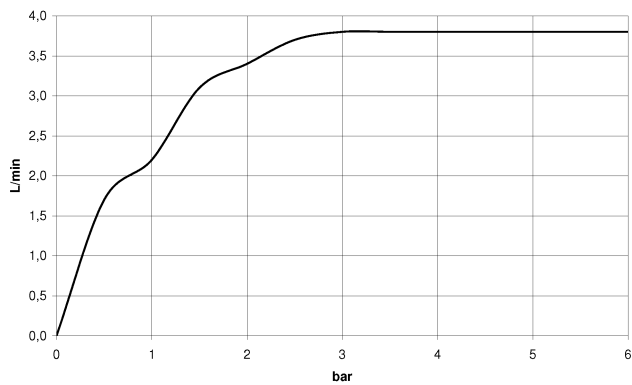

**CL.1 Bec déverseur pour lavabo, montage sur gorge sans garniture
d'écoulement - Chrome**

CL.1

13 714 705

- saillie 160 mm
- bec déverseur fixe
- forme de jet rectangulaire avec 40 jets individuels
- hauteur de robinetterie 108 mm
- hauteur jusqu'au mousseur 94 mm
- diamètre de percement 35 mm
- 2x flexible de pression M 10 x 1 vissé, étanchéité contrôlée
- raccord 1/2"
- débit maxi. 4 l/min
- sans plomb
- Ce produit contribue au respect des exigences des systèmes d'évaluation des bâtiments écologiques, par exemple LEED®, BREEAM®, DGNB

CL.1

13 714 705
mm [inches]

Diagramme de débit

Certificats

GDV_0400279. LGA_28686. IAPMO_N-4976. IAPMO_8834 (1). IAPMO_4976 (6).
WRAS_1512011. IAPMO_6397.

13 714 705

Liste des pièces de rechange

N°	Article Numéro	Désignation	Fréquence de montage	Délai de livraison
1	90 11 70 002 00-00	bec déverseur	1	10
2	09 31 11 044 90	tige	1	2
3	09 16 01 016 90	anneau	1	2
4	09 23 01 034 90	limiteur de débit	1	2
5	09 14 10 130 90	joint	1	2
6	09 11 10 055 10 90	raccord	1	2
7	04 30 04 016 00 90	flexible	2	60
8	09 30 01 208 90	raccord	1	2
9	04 23 10 044 06 90	set de fixation	1	2
10	90 23 30 040 00-00	joint américain	2	10