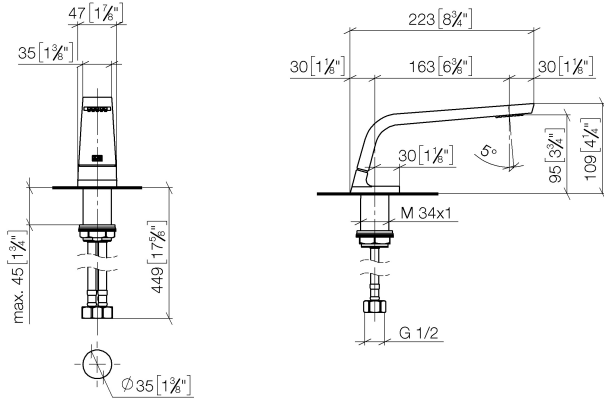

**CL.1 Bec déverseur pour lavabo, montage sur gorge sans garniture
d'écoulement - Dark Chrome**

CL.1

13 714 705

- saillie 160 mm
- bec déverseur fixe
- forme de jet rectangulaire avec 40 jets individuels
- hauteur de robinetterie 108 mm
- hauteur jusqu'au mousseur 94 mm
- diamètre de percement 35 mm
- 2x flexible de pression M 10 x 1 vissé, étanchéité contrôlée
- raccord 1/2"
- débit maxi. 4 l/min
- sans plomb
- Ce produit contribue au respect des exigences des systèmes d'évaluation des bâtiments écologiques, par exemple LEED®, BREEAM®, DGNB

CL.1

13 714 705
mm [inches]

Diagramme de débit

Certificats

GDV_0400279. IAPMO_N-4976. IAPMO_6397.

CL.1 Bec déverseur pour lavabo, montage sur gorge sans garniture
d'écoulement - Dark Chrome

CL.1

13 714 705