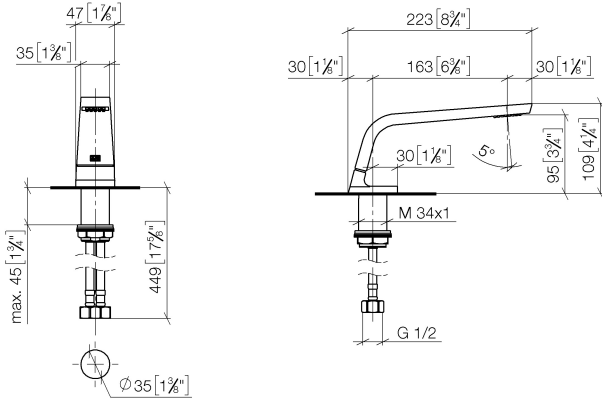

**CL.1 Bec déverseur pour lavabo, montage sur gorge sans garniture
d'écoulement - Champagne (Or 22cts)**

CL.1

13 714 705

- saillie 160 mm
- bec déverseur fixe
- forme de jet rectangulaire avec 40 jets individuels
- hauteur de robinetterie 108 mm
- hauteur jusqu'au mousseur 94 mm
- diamètre de percement 35 mm
- 2x flexible de pression M 10 x 1 vissé, étanchéité contrôlée
- raccord 1/2"
- débit maxi. 4 l/min
- sans plomb
- Ce produit contribue au respect des exigences des systèmes d'évaluation des bâtiments écologiques, par exemple LEED®, BREEAM®, DGNB

CL.1

13 714 705
mm [inches]

Diagramme de débit

Certificats

GDV_0400279. IAPMO_N-4976. IAPMO_8834 (1). IAPMO_6397.

CL.1 Bec déverseur pour lavabo, montage sur gorge sans garniture
d'écoulement - Champagne (Or 22cts)