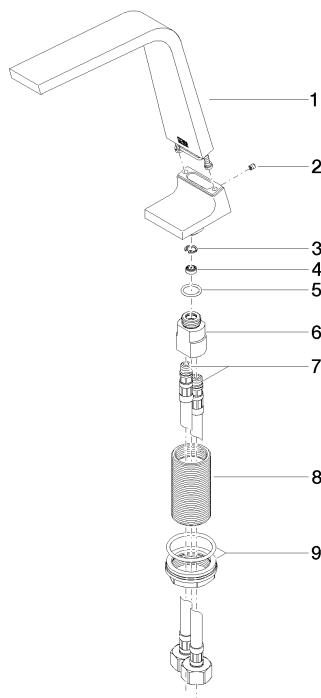

**CL.1 Bec déverseur pour lavabo, montage sur gorge sans garniture
d'écoulement - Dark Chrome**

CL.1

13 715 705

- saillie 160 mm
- bec déverseur fixe
- forme de jet rectangulaire avec 40 jets individuels
- hauteur de robinetterie 204 mm
- hauteur jusqu'au mousseur 190 mm
- diamètre de percement 35 mm
- 2x flexible de pression M 10 x 1 vissé, étanchéité contrôlée
- raccord 1/2"
- débit maxi. 4 l/min
- sans plomb
- Ce produit contribue au respect des exigences des systèmes d'évaluation des bâtiments écologiques, par exemple LEED®, BREEAM®, DGNB

	Dark Chrome	13 715 705-19
	Chrome	13 715 705-00
	Platine brossé	13 715 705-06
	Champagne brossé (Or 22cts)	13 715 705-46
	Champagne (Or 22cts)	13 715 705-47
	Dark Platinum brossé	13 715 705-99

**CL.1 Bec déverseur pour lavabo, montage sur gorge sans garniture
d'écoulement - Dark Chrome**

CL.1

13 715 705
mm [inches]

Diagramme de débit

Certificats

GDV_0400279. IAPMO_N-4976. IAPMO_6397.

13 715 705
Les pièces pour les
autres finitions
peuvent être
trouvées ici : Chrome

Liste des pièces de rechange

N°	Article Numéro	Désignation	Fréquence de montage	Délai de livraison
1	90 11 70 003 00-19	bec déverseur	1	20
2	09 31 11 044 90	tige	1	2
3	09 16 01 016 90	anneau	1	2
4	09 23 01 034 90	limiteur de débit	1	2
5	09 14 10 130 90	joint	1	2
6	09 11 10 055 10 90	raccord	1	2
7	04 30 04 019 00 90	flexible	2	2
8	09 30 01 208 90	raccord	1	2
9	04 23 10 044 06 90	set de fixation	1	2