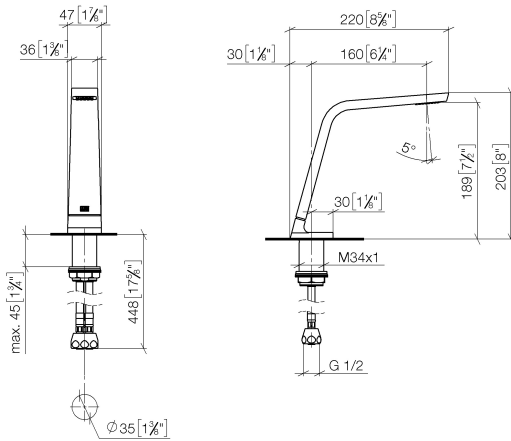

**CL.1 Bec déverseur pour lavabo, montage sur gorge sans garniture
d'écoulement - Dark Chrome**

CL.1

13 715 705

- saillie 160 mm
- bec déverseur fixe
- forme de jet rectangulaire avec 40 jets individuels
- hauteur de robinetterie 204 mm
- hauteur jusqu'au mousseur 190 mm
- diamètre de percement 35 mm
- 2x flexible de pression M 10 x 1 vissé, étanchéité contrôlée
- raccord 1/2"
- débit maxi. 4 l/min
- sans plomb
- Ce produit contribue au respect des exigences des systèmes d'évaluation des bâtiments écologiques, par exemple LEED®, BREEAM®, DGNB

CL.1

13 715 705
mm [inches]

Diagramme de débit

Certificats

GDV_0400279. IAPMO_N-4976. IAPMO_6397.

13 715 705
Les pièces pour les
autres finitions
peuvent être
trouvées ici : Chrome

Liste des pièces de rechange

N°	Article Numéro	Désignation	Fréquence de montage	Délai de livraison
1	90 11 70 003 00-19	bec déverseur	1	20
2	09 31 11 044 90	tige	1	2
3	09 16 01 016 90	anneau	1	2
4	09 23 01 034 90	limiteur de débit	1	2
5	09 14 10 130 90	joint	1	2
6	09 11 10 055 10 90	raccord	1	2
7	04 30 04 019 00 90	flexible	2	2
8	09 30 01 208 90	raccord	1	2
9	04 23 10 044 06 90	set de fixation	1	2