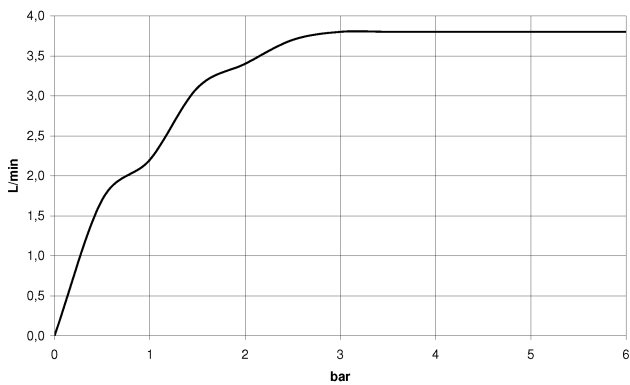

**CL.1 Bec déverseur pour lavabo, montage sur gorge sans garniture
d'écoulement - Dark Chrome**

CL.1

13 715 705

- saillie 160 mm
- bec déverseur fixe
- forme de jet rectangulaire avec 40 jets individuels
- hauteur de robinetterie 204 mm
- hauteur jusqu'au mousseur 190 mm
- diamètre de percement 35 mm
- 2x flexible de pression M 10 x 1 vissé, étanchéité contrôlée
- raccord 1/2"
- débit maxi. 4 l/min
- sans plomb
- Ce produit contribue au respect des exigences des systèmes d'évaluation des bâtiments écologiques, par exemple LEED®, BREEAM®, DGNB

CL.1

13 715 705
mm [inches]

Diagramme de débit

Certificats

GDV_0400279. IAPMO_N-4976. IAPMO_6397.

13 715 705
Les pièces pour les
autres finitions
peuvent être
trouvées ici : Chrome

Liste des pièces de rechange